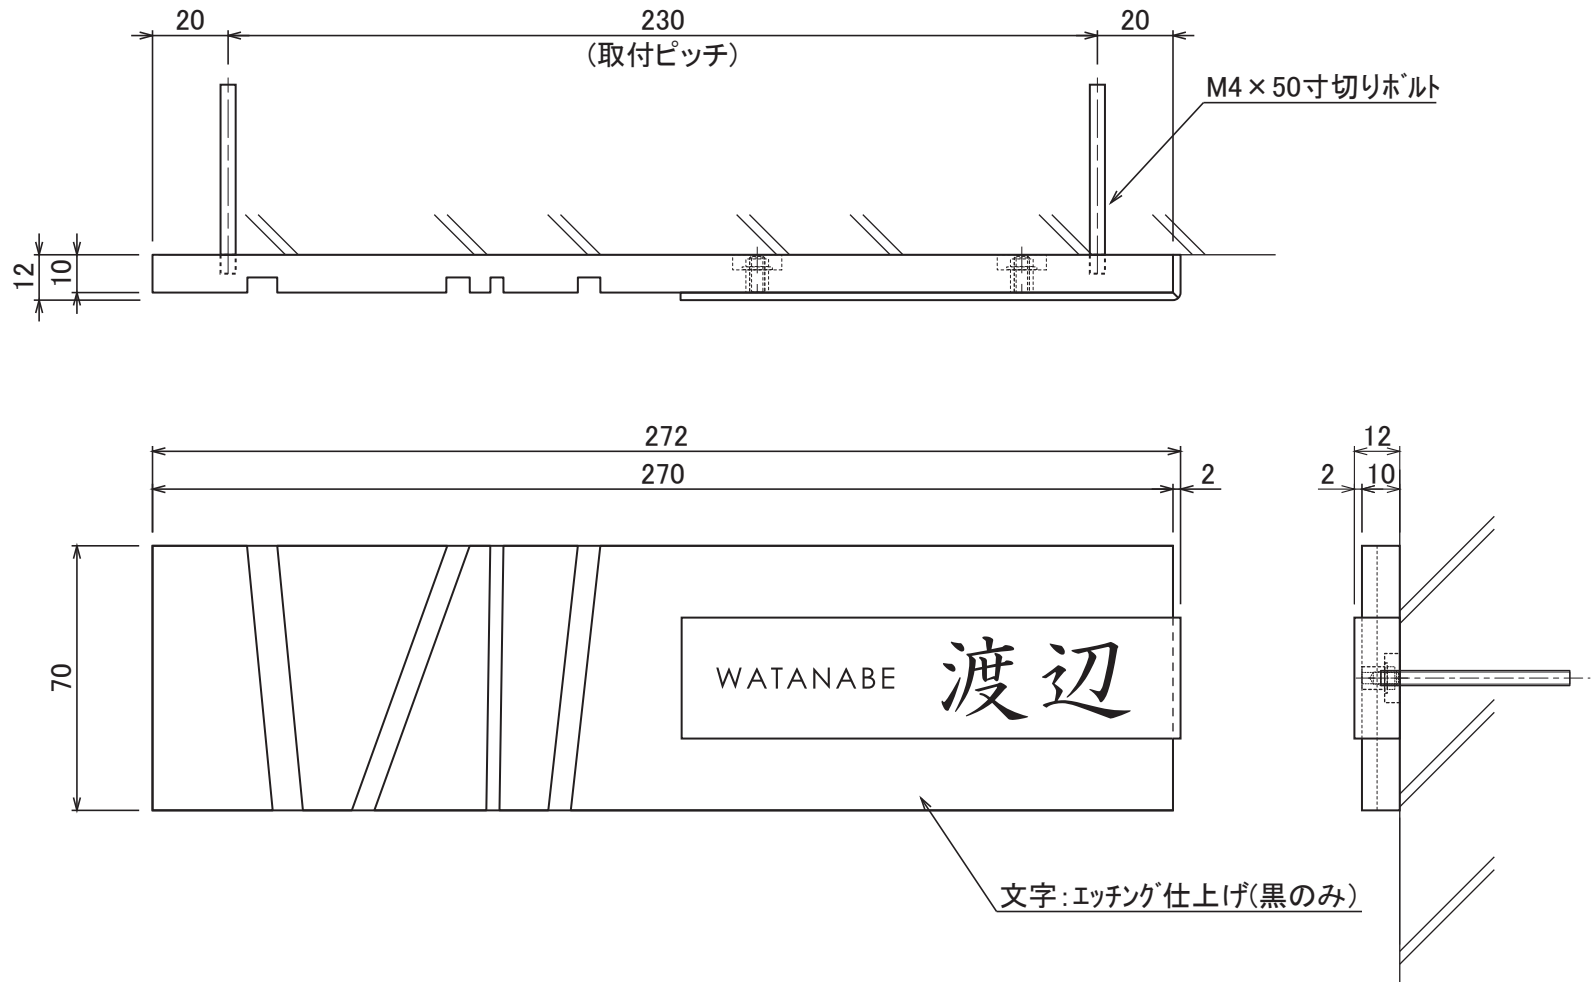

使用書体名

(E-8) Century Gothic R

(W-13) HG正楷書体-PRO

S15

No.	同梱部品	数量	単位
1	本体	1	セット
2	寸切りボルト(M4×50)	2	本

品番 NA1-SS31A□□

スケール(A4)
1/2