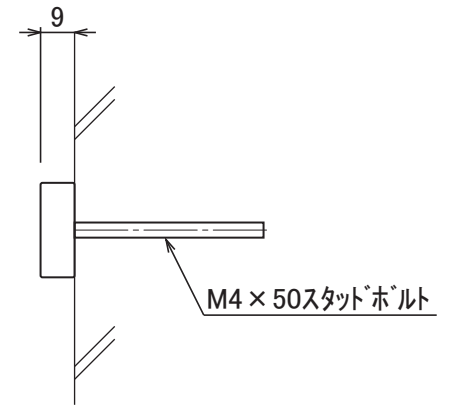

使用書体名

(W-3) DFP華康ゴシック体W3

(E-50) Skia R

S15

| No. | 同梱部品 | 数量 | 単位  |
|-----|------|----|-----|
| 1   | 本体   | 1  | セット |

品番 NA-SS22

スケール(A4)  
1/2