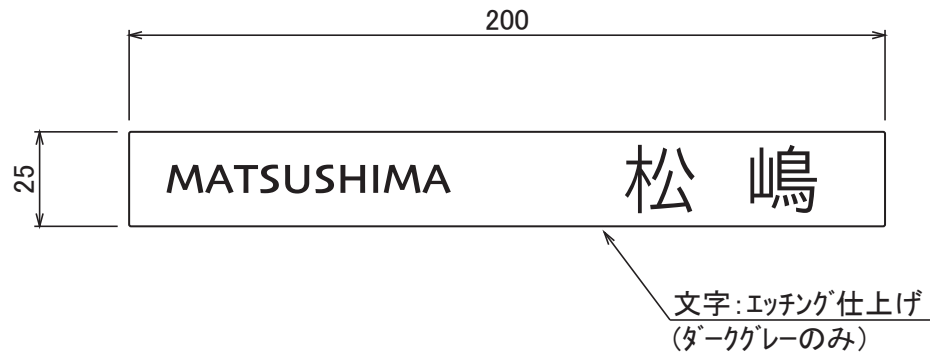

使用書体名

(W-3) DFP華康ゴシック体W3

(E-50) Skia R

S15

| No. | 同梱部品 | 数量 | 単位  |
|-----|------|----|-----|
| 1   | 本体   | 1  | セット |

品番 NA-SS22

スケール(A4)  
1/2