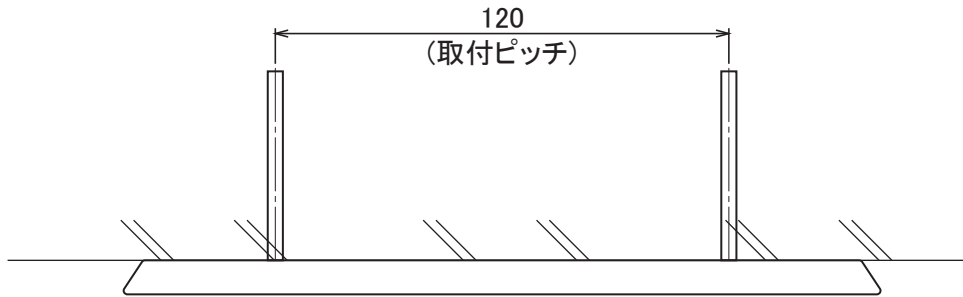

使用書体名

(W-3) DFP華康ゴシック体W3

(E-50) Skia R

S15

| No. | 同梱部品 | 数量 | 単位  |
|-----|------|----|-----|
| 1   | 本体   | 1  | セット |

品番 NA-SS22

スケール(A4)  
1/2