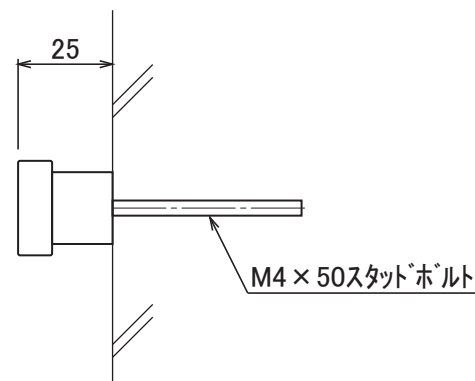

使用書体名

(E-19) Futura Condensed Medium

文字:エッチング仕上げ
(ダークグレーのみ)

S15

No.	同梱部品	数量	単位
1	本体	1	セット

品番 NA1-SS21

スケール(A4)
1/2