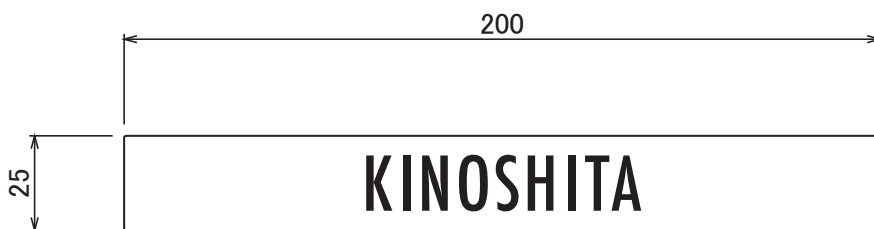

使用書体名

(E-19) Futura Condensed Medium

文字:エッチング仕上げ
(ダークグレーのみ)

S15

No.	同梱部品	数量	単位
1	本体	1	セット

品番 NA1-SS21

スケール(A4)
1/2