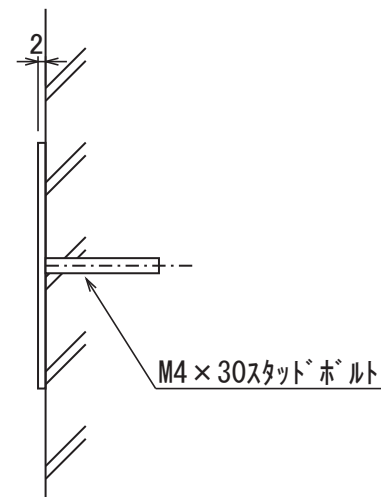

使用書体名

(E-8) Century Gothic R

文字・柄 : エッチング仕上げ(黒のみ)

S15

No.	同梱部品	数量	単位
1	本体	1	セット

品番 NA1-SS17

スケール(A4)  
1/2