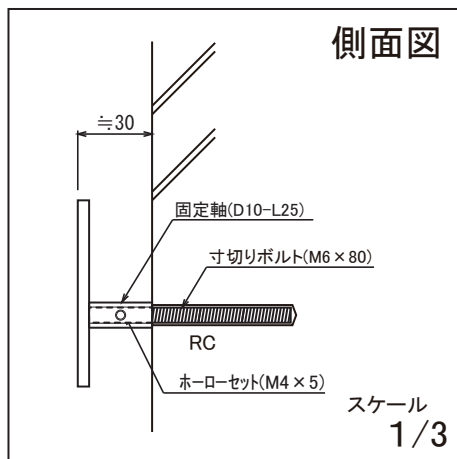

使用書体名

(E-51) Caflisch Script Pro R

※叩き有り

側面図

S04

No.	同梱部品	数量	単位
1	寸切りボルト(M6×80)	2	本
2	六角レンチ	1	本
3	本体	1	セット

品番

NA1-SK01□□

スケール(A4)

1/2