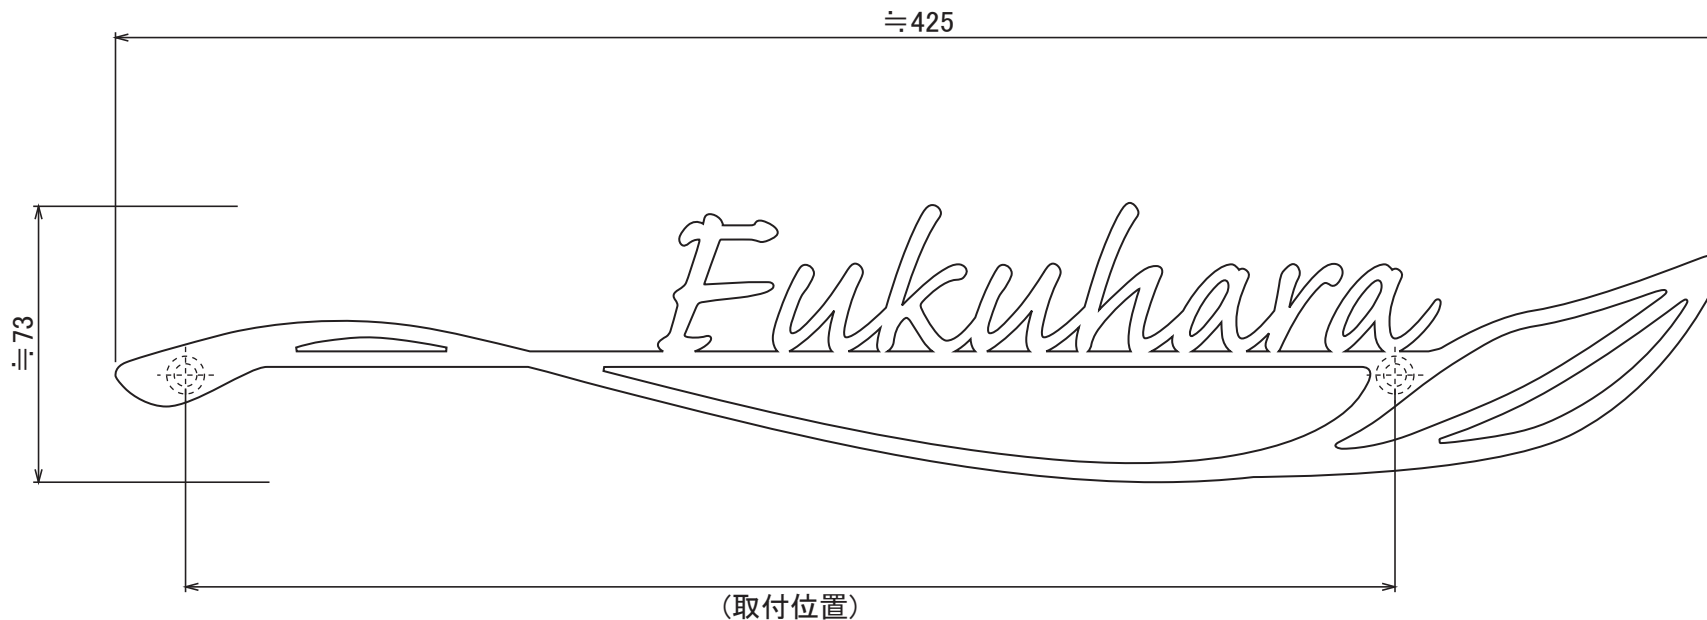

使用書体名

(E-51) Caflisch Script Pro R

※叩き有り

側面図

S04

No.	同梱部品	数量	単位
1	寸切りボルト(M6×80)	2	本
2	六角レンチ	1	本
3	本体	1	セット

品番

NA1-SK01□□

スケール(A4)

1/2