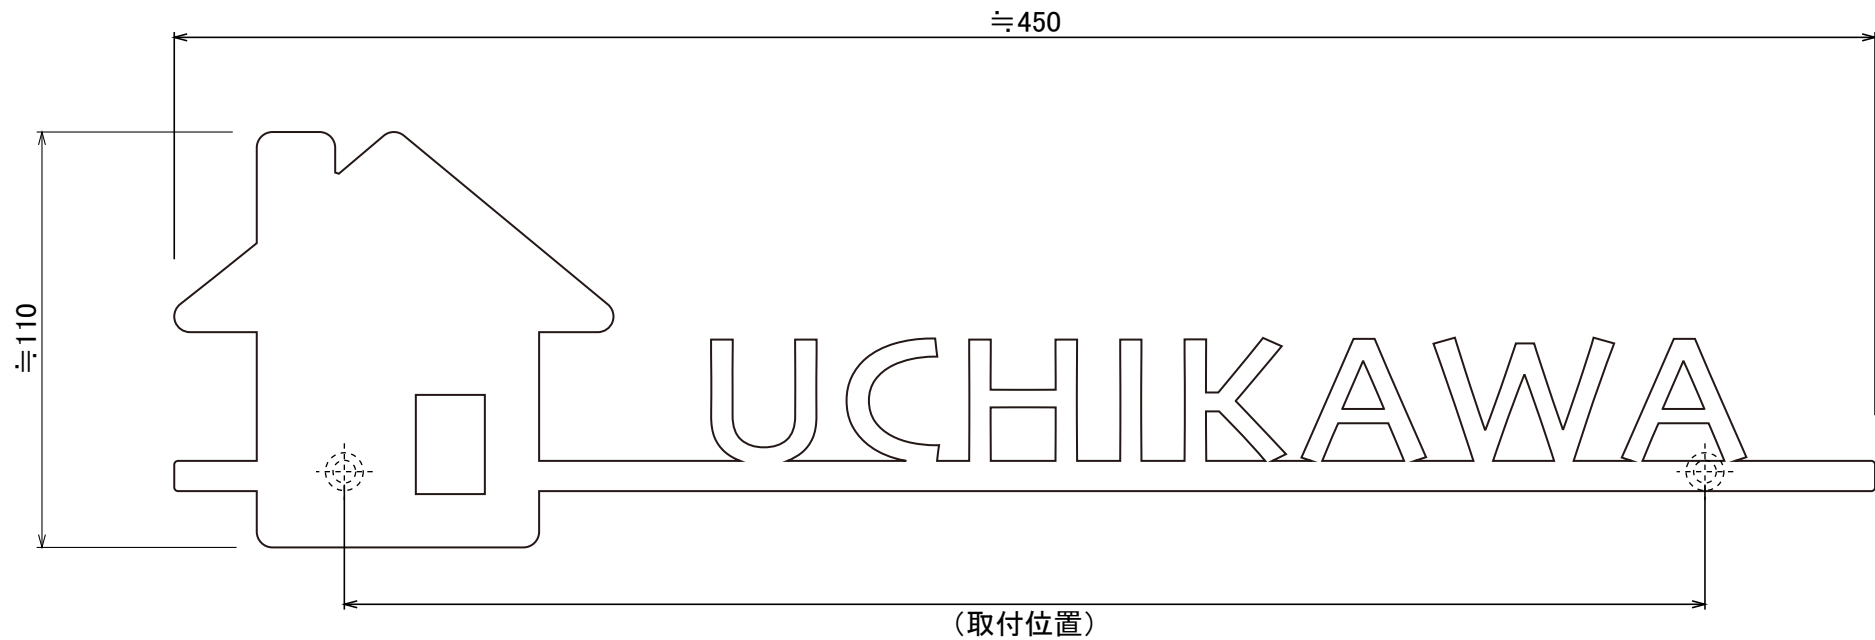

使用書体名 _____
 (E-50) Skia R

※叩き有り

S04			
No.	同梱部品	数量	単位
1	寸切りボルト(M6×80)	2	本
2	六角レンチ	1	本
3	本体	1	セット

品番 NA1-S108□□

スケール(A4)
1/2