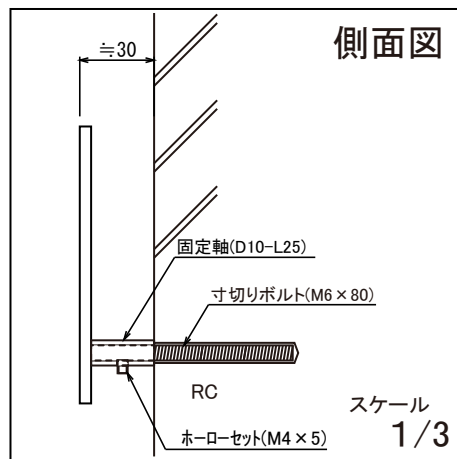

使用書体名 _____
 (E-50) Skia R

※叩き有り

S04			
No.	同梱部品	数量	単位
1	寸切りボルト(M6×80)	2	本
2	六角レンチ	1	本
3	本体	1	セット

品番 NA1-S108□□

スケール(A4)
1/2