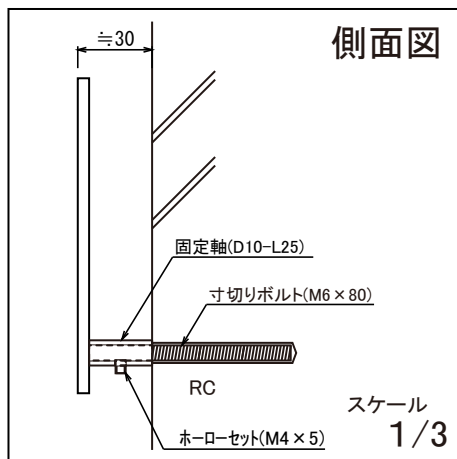

使用書体名

(E-49) Verdana R

※叩き有り

S04

No.	同梱部品	数量	単位
1	寸切りボルト(M6×80)	2	本
2	六角レンチ	1	本
3	本体	1	セット

品番

NA1-S107□□

スケール(A4)

1/2