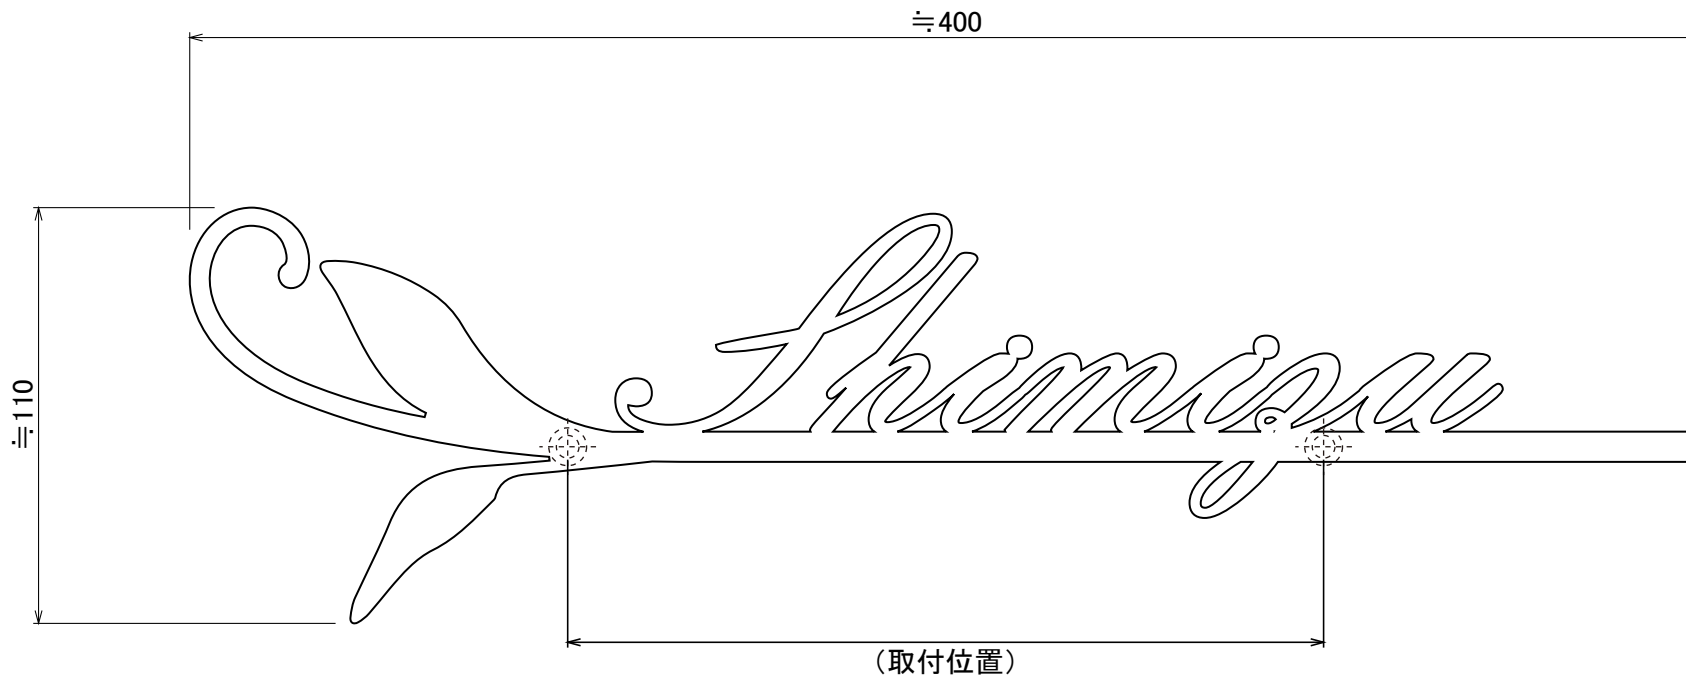

使用書体名

(E-47) Embassy JS R

(取付位置)

※叩き有り

側面図

S04

| No. | 同梱部品            | 数量 | 単位  |
|-----|-----------------|----|-----|
| 1   | 寸切りボルト(M6 x 80) | 2  | 本   |
| 2   | 六角レンチ           | 1  | 本   |
| 3   | 本体              | 1  | セット |

品番

NA1-S106□□

スケール(A4)

1/2