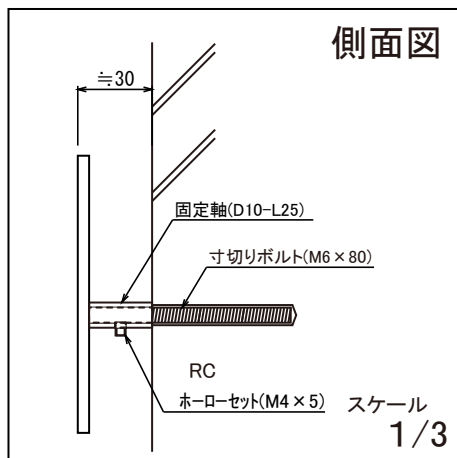

使用書体名

(E-47) Embassy JS R

(取付位置)

※叩き有り

側面図

S04

| No. | 同梱部品            | 数量 | 単位  |
|-----|-----------------|----|-----|
| 1   | 寸切りボルト(M6 x 80) | 2  | 本   |
| 2   | 六角レンチ           | 1  | 本   |
| 3   | 本体              | 1  | セット |

品番

NA1-S106□□

スケール(A4)

1/2