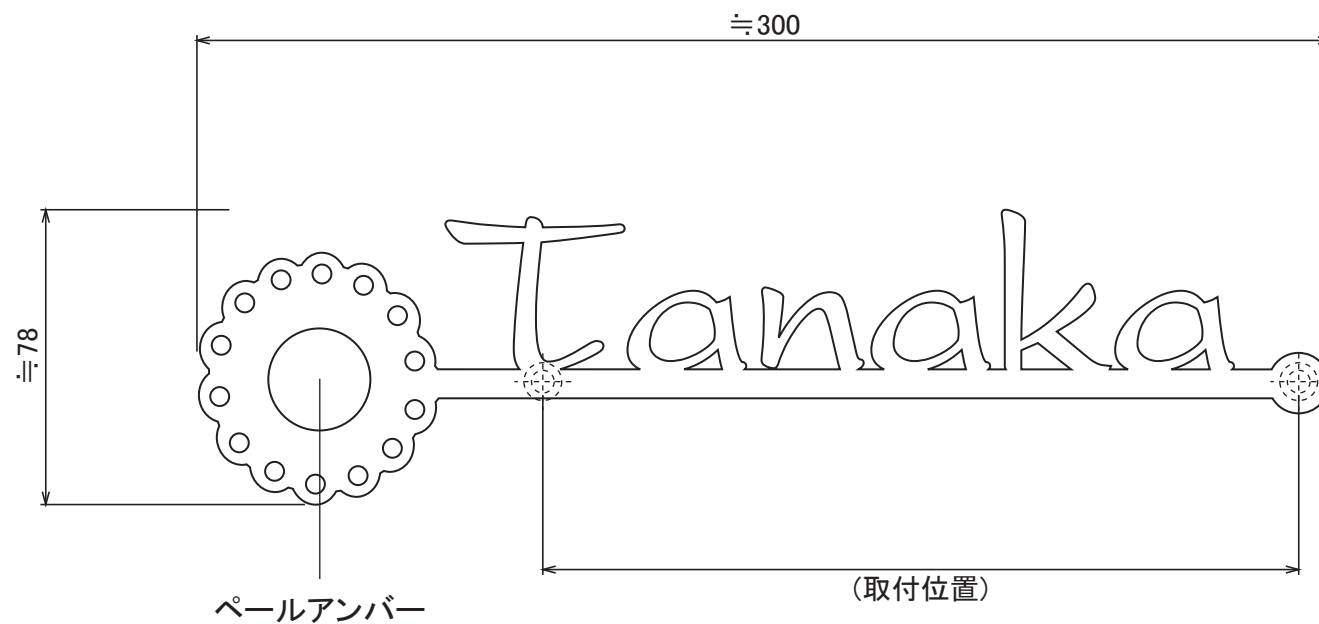

使用書体名

(E-54) Present

※叩き有り

S04

No.	同梱部品	数量	単位
1	寸切りボルト(M6×80)	2	本
2	六角レンチ	1	本
3	本体	1	セット

品番 NA1-S84□□

スケール(A4)  
1/2