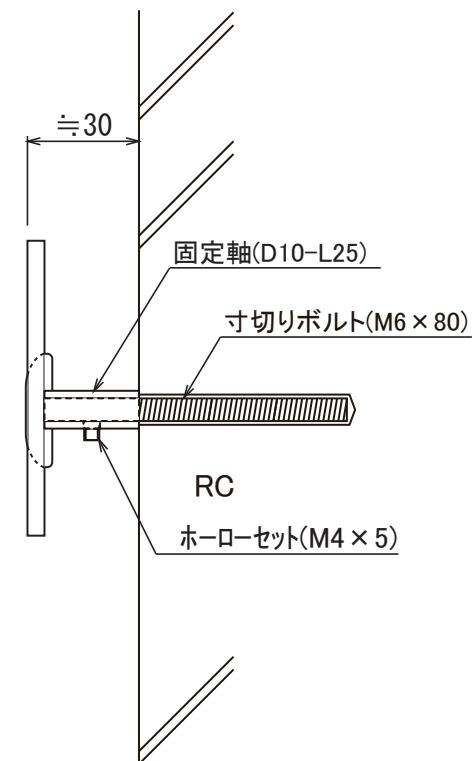

使用書体名

(E-54) Present

※叩き有り

S04

No.	同梱部品	数量	単位
1	寸切りボルト(M6×80)	2	本
2	六角レンチ	1	本
3	本体	1	セット

品番 NA1-S84□□

スケール(A4)  
1/2