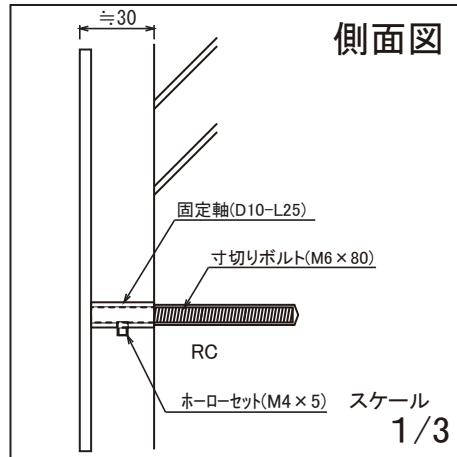

使用書体名

(E-55) Berthold R

ガラス玉(スカイブルー)

≒490

≒160

(取付位置)

ガラス玉(ペールパープル)

※叩き有り

側面図

S04

No.	同梱部品	数量	単位
1	寸切りボルト(M6×80)	2	本
2	六角レンチ	1	本
3	本体	1	セット

品番

NA1-S53□□

スケール(A4)

1/2