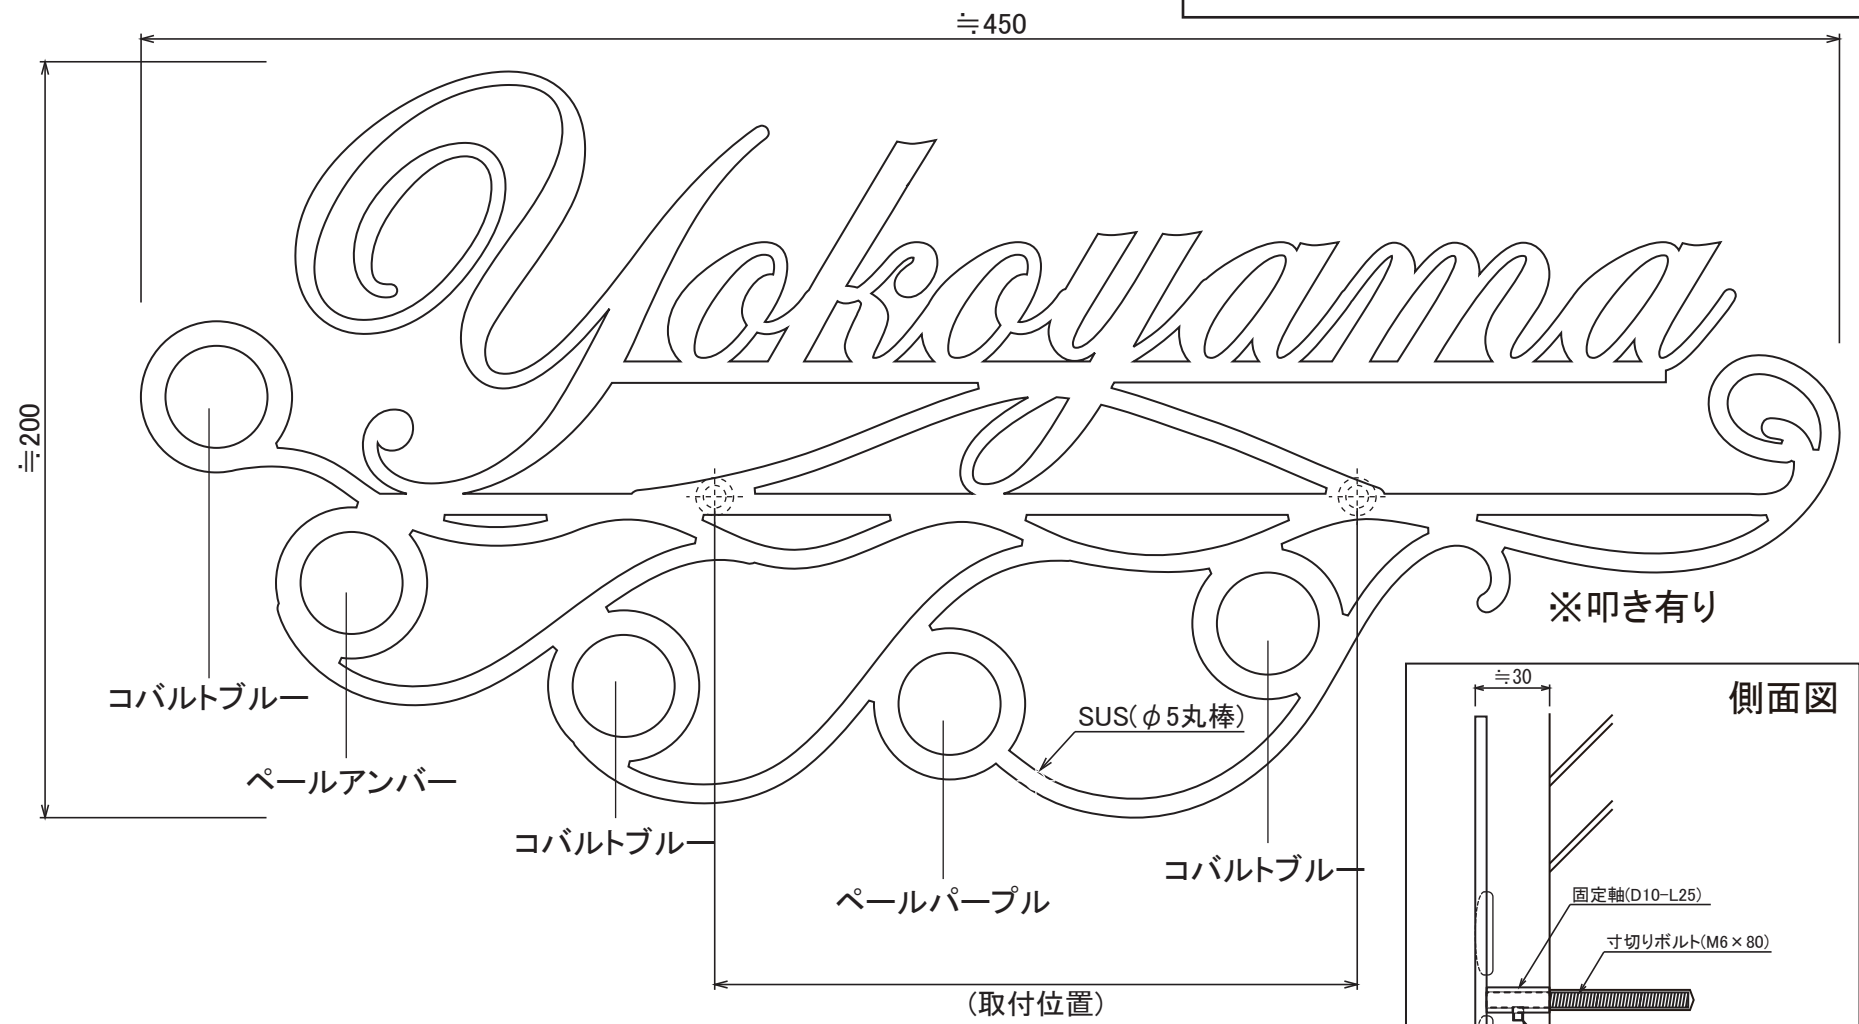

使用書体名

(E-1) Edwardian Script ITC R

S04			
No.	同梱部品	数量	単位
1	寸切りボルト(M6×80)	2	本
2	六角レンチ	1	本
3	本体	1	セット

品番 NA1-S29□□

スケール(A4)
1/2