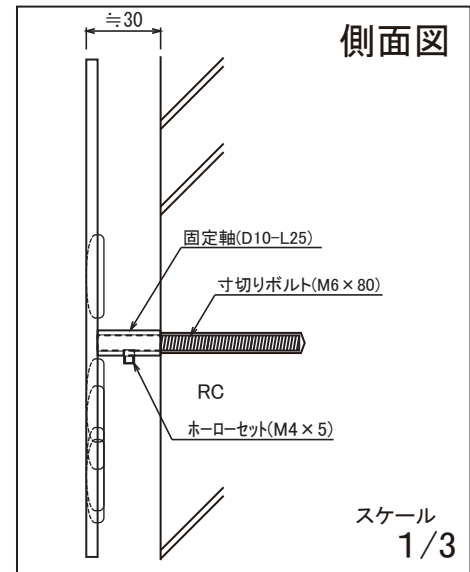

使用書体名

(E-1) Edwardian Script ITC R

S04			
No.	同梱部品	数量	単位
1	寸切りボルト(M6×80)	2	本
2	六角レンチ	1	本
3	本体	1	セット

品番 NA1-S29□□

スケール(A4)
1/2