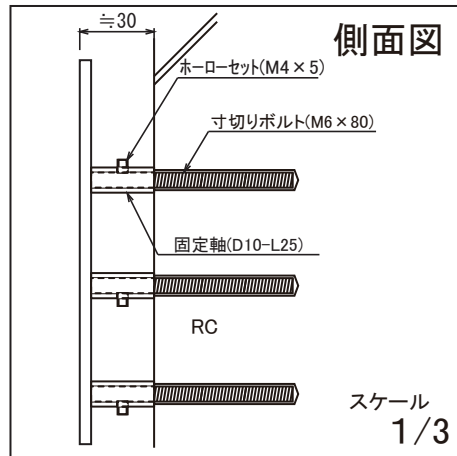

使用書体名

(E-40) Textile R

≒426

※叩き有り

S04

No.	同梱部品	数量	単位
1	寸切りボルト(M6×80)	3	本
2	六角レンチ	1	本
3	本体	1	セット

品番 NA1-S77L□□

スケール(A4)
1/2