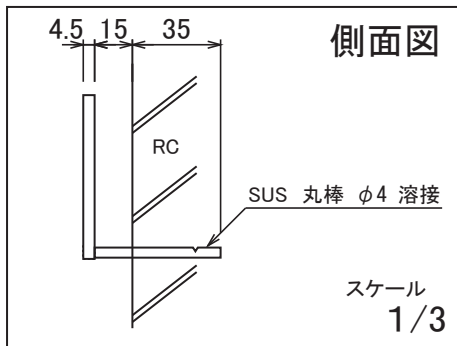

使用書体名 \_\_\_\_\_  
専用書体

※叩き無し

iS04

No.	同梱部品	数量	単位
1	本体	1	セット

品番 NA1-S90□□

スケール(A4)  
1/2