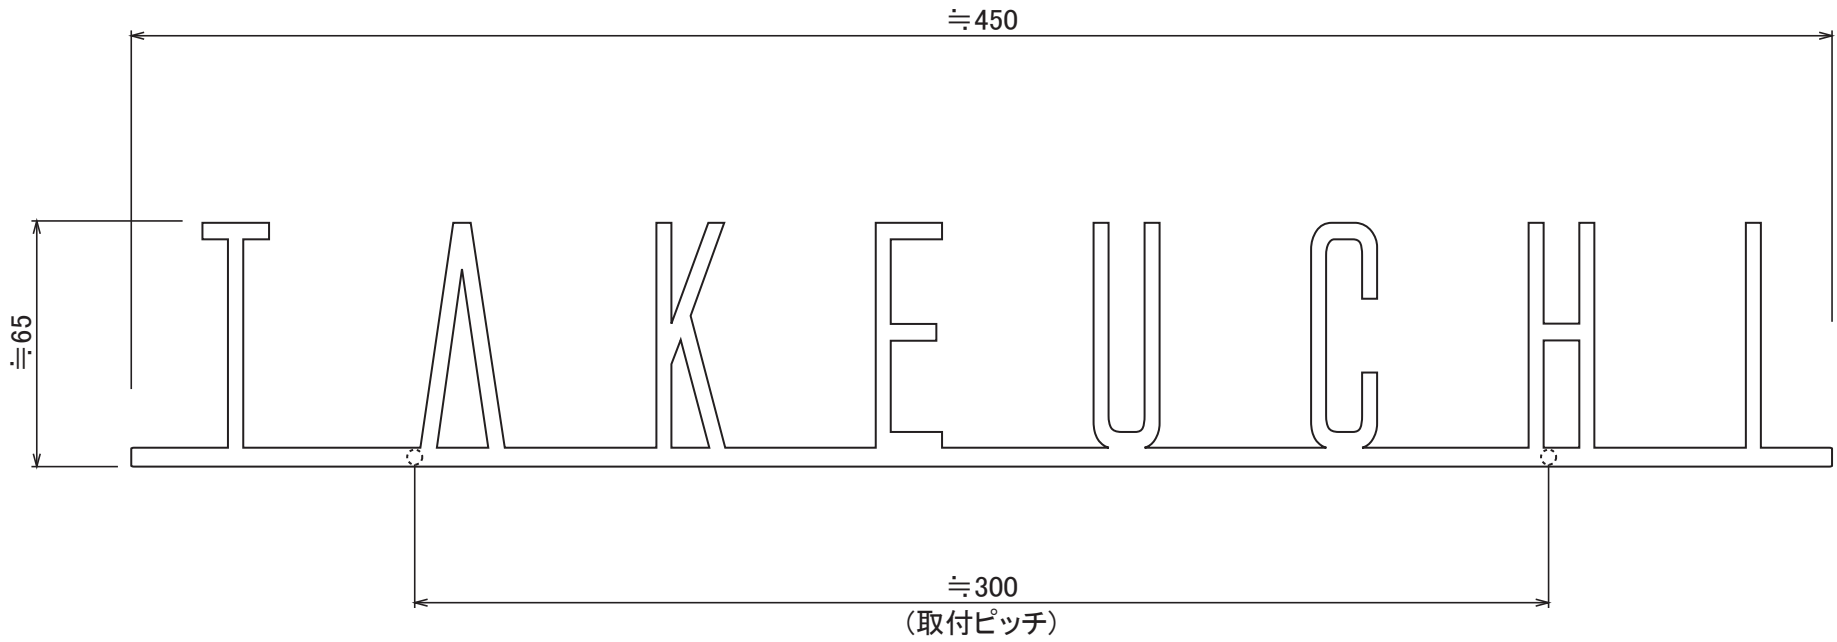

使用書体名 \_\_\_\_\_  
専用書体

※叩き無し

iS04

No.	同梱部品	数量	単位
1	本体	1	セット

品番 NA1-S90□□

スケール(A4)  
1/2