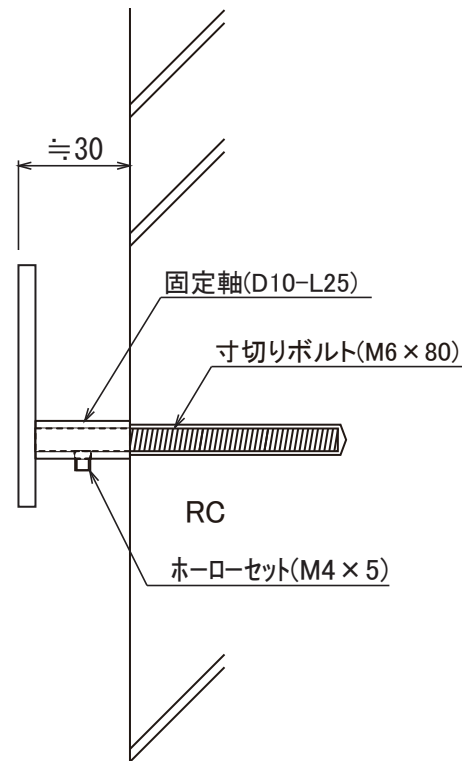

使用書体名

(E-51) Cafisch Script Pro R

S04

No.	同梱部品	数量	単位
1	寸切りボルト(M6×80)	2	本
2	六角レンチ	1	本
3	本体	1	セット

品番

NA1-S65S□□

スケール(A4)

1/2