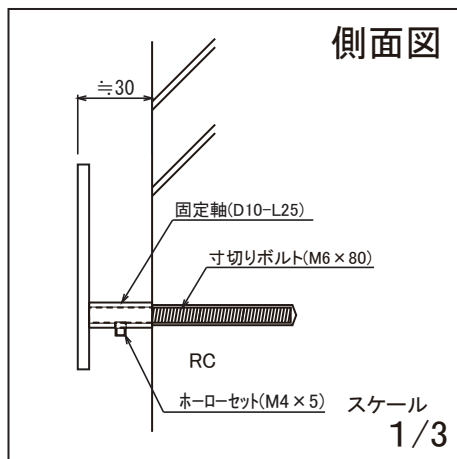

使用書体名

(E-51) Caflich Script Pro R

(取付位置)

※叩き有り

側面図

S04

No.	同梱部品	数量	単位
1	寸切りボルト(M6×80)	2	本
2	六角レンチ	1	本
3	本体	1	セット

品番

NA1-S65L□□

スケール(A4)

1/2