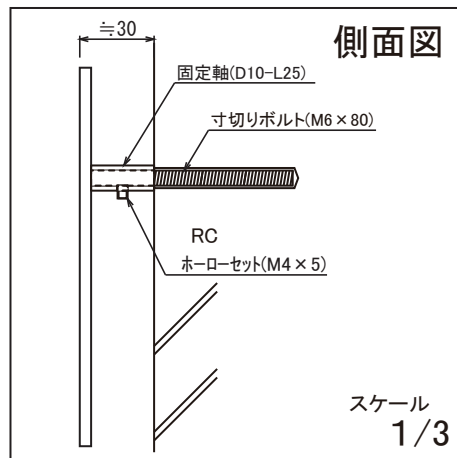

使用書体名

(E-6) Minion B

(取付位置)

※叩き有り

S04

No.	同梱部品	数量	単位
1	寸切りボルト(M6×80)	2	本
2	六角レンチ	1	本
3	本体	1	セット

品番

NA1-S46L□□

スケール(A4)

1/2