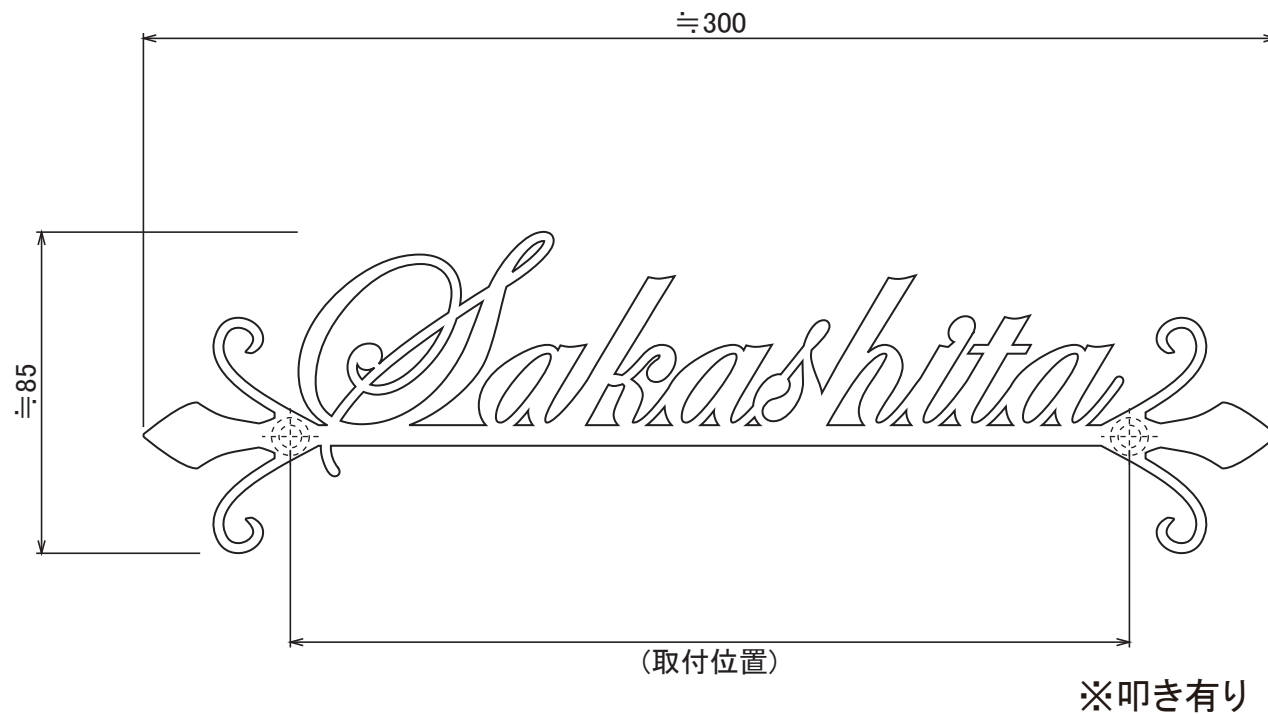

使用書体名

(E-1) Edwardian Script ITC R

S04

No.	同梱部品	数量	単位
1	寸切りボルト(M6×80)	2	本
2	六角レンチ	1	本
3	本体	1	セット

品番

NA1-S44S□□

スケール(A4)

1/2