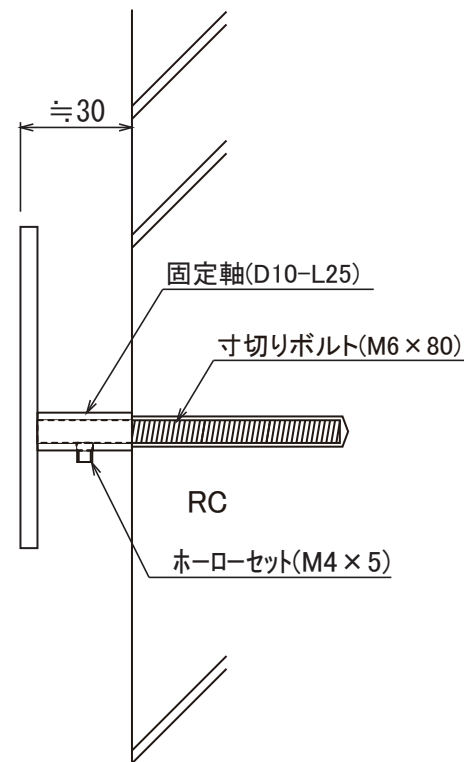

使用書体名

(E-1) Edwardian Script ITC R

S04

No.	同梱部品	数量	単位
1	寸切りボルト(M6×80)	2	本
2	六角レンチ	1	本
3	本体	1	セット

品番

NA1-S44S□□

スケール(A4)

1/2