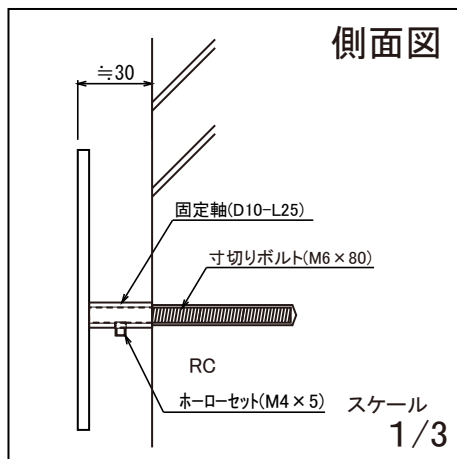

使用書体名

(E-1) Edwardian Script ITC R

(取付位置)

※叩き有り

S04

No.	同梱部品	数量	単位
1	寸切りボルト(M6×80)	2	本
2	六角レンチ	1	本
3	本体	1	セット

品番

NA1-S44L□□

スケール(A4)

1/2