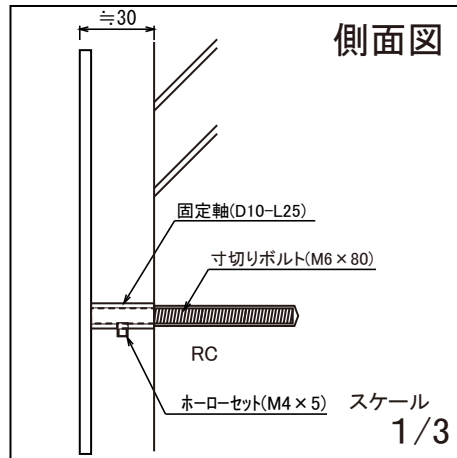

使用書体名

(E-59) Snell Roundhand Script

≒490

≒160

(取付位置)

※叩き有り

側面図

S04

No.	同梱部品	数量	単位
1	寸切りボルト(M6×80)	2	本
2	六角レンチ	1	本
3	本体	1	セット

品番

NA1-S41L□□

スケール(A4)

1/2