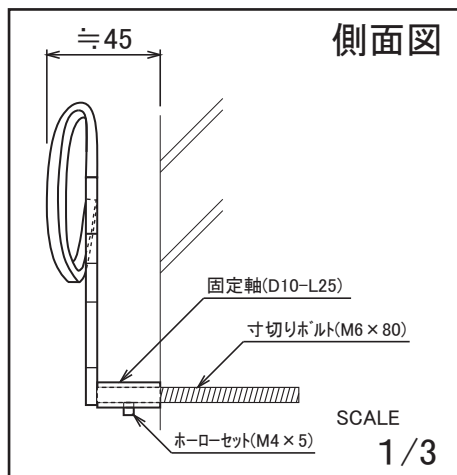

使用書体名

専用書体

※叩き有り

S04

| No. | 同梱部品 | 数量 | 単位 |
|-----|-----------------|----|-----|
| 1 | 寸切りボルト(M6 x 80) | 2 | 本 |
| 2 | 六角レンチ | 1 | 本 |
| 3 | 本体 | 1 | セット |

品番 NA1-S120□□

スケール(A4)
1/2