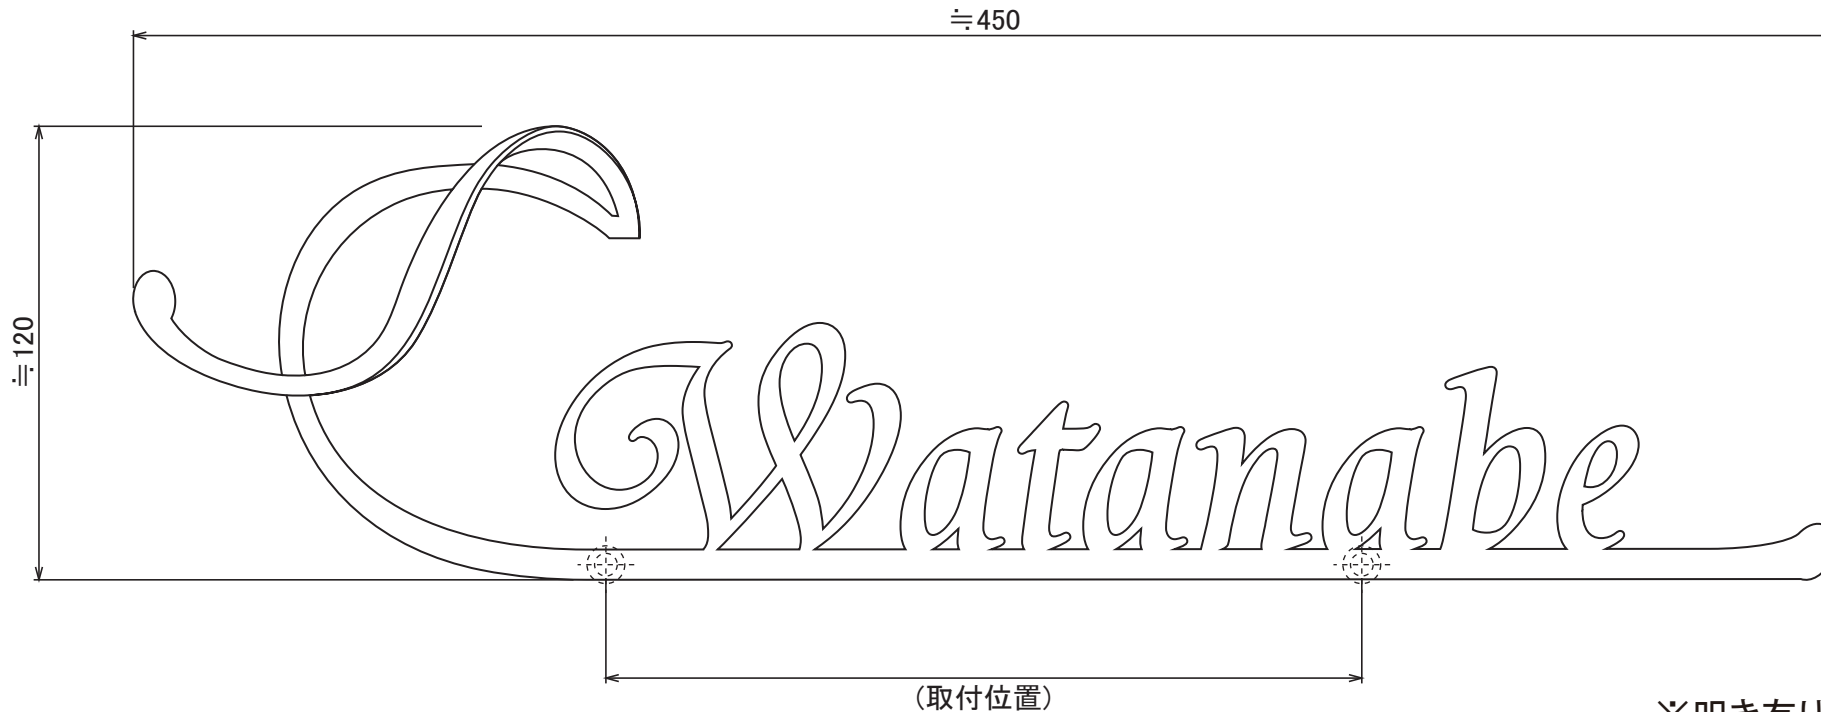

使用書体名

専用書体

※叩き有り

S04

| No. | 同梱部品 | 数量 | 単位 |
|-----|-----------------|----|-----|
| 1 | 寸切りボルト(M6 x 80) | 2 | 本 |
| 2 | 六角レンチ | 1 | 本 |
| 3 | 本体 | 1 | セット |

品番 NA1-S120□□

スケール(A4)
1/2