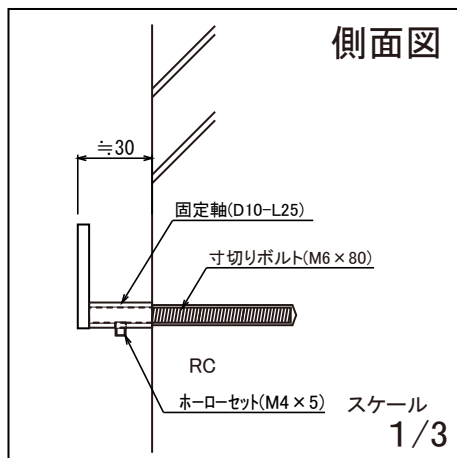

使用書体名

(E-50) Skia R

※叩き有り

側面図

S04

| No. | 同梱部品 | 数量 | 単位 |
|-----|---------------|----|-----|
| 1 | 寸切りボルト(M6×80) | 2 | 本 |
| 2 | 六角レンチ | 1 | 本 |
| 3 | 本体 | 1 | セット |

品番

NA1-S82L□□

スケール(A4)

1/2