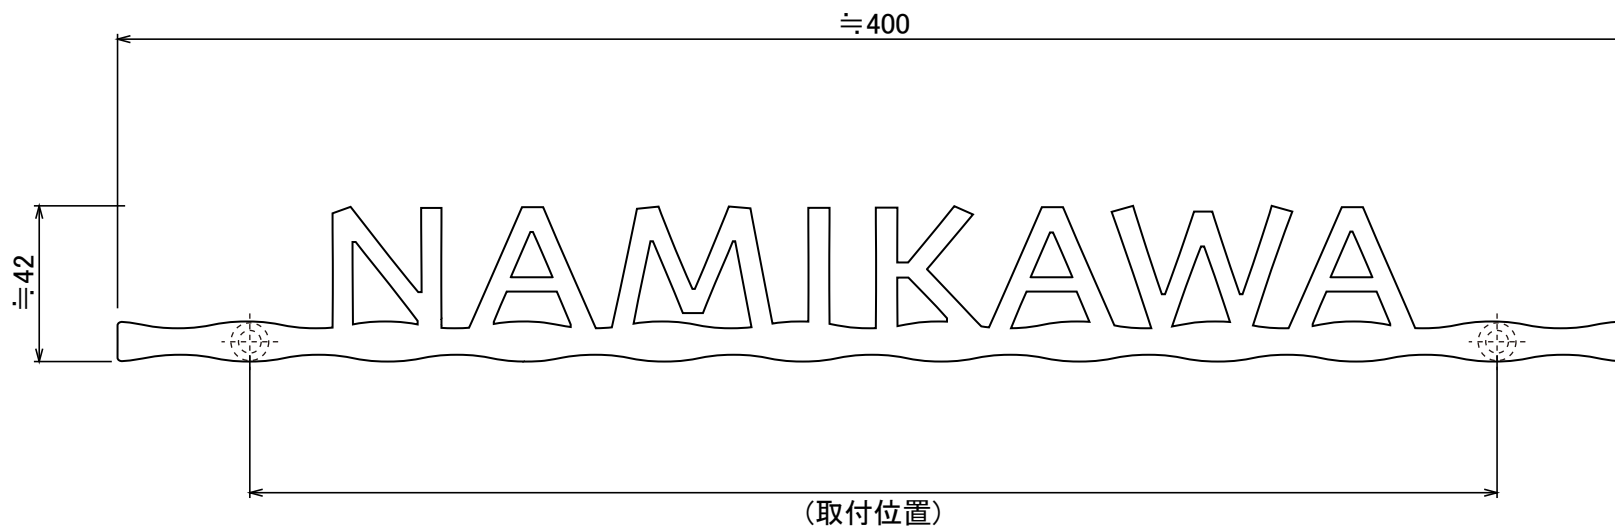

使用書体名

(E-50) Skia R

※叩き有り

側面図

S04

| No. | 同梱部品 | 数量 | 単位 |
|-----|---------------|----|-----|
| 1 | 寸切りボルト(M6×80) | 2 | 本 |
| 2 | 六角レンチ | 1 | 本 |
| 3 | 本体 | 1 | セット |

品番

NA1-S82L□□

スケール(A4)

1/2