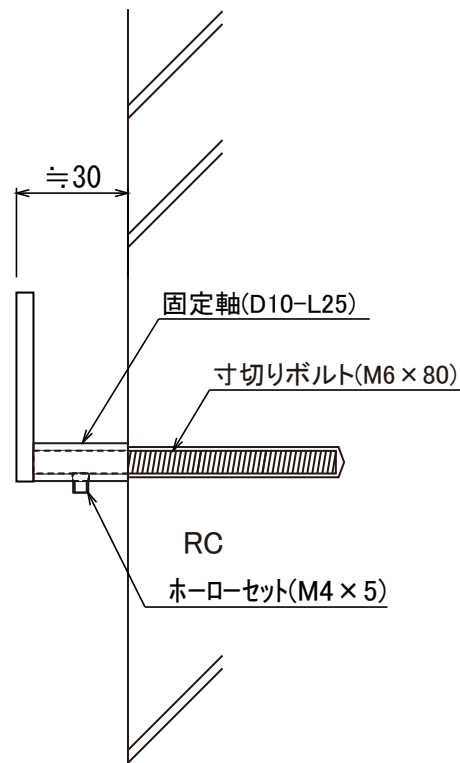

使用書体名

(E-59) Snell Roundhand Script

※叩き有り

S04

| No. | 同梱部品 | 数量 | 単位 |
|-----|---------------|----|-----|
| 1 | 寸切りボルト(M6×80) | 2 | 本 |
| 2 | 六角レンチ | 1 | 本 |
| 3 | 本体 | 1 | セット |

品番 NA1-S81S□□

スケール(A4)
1/2