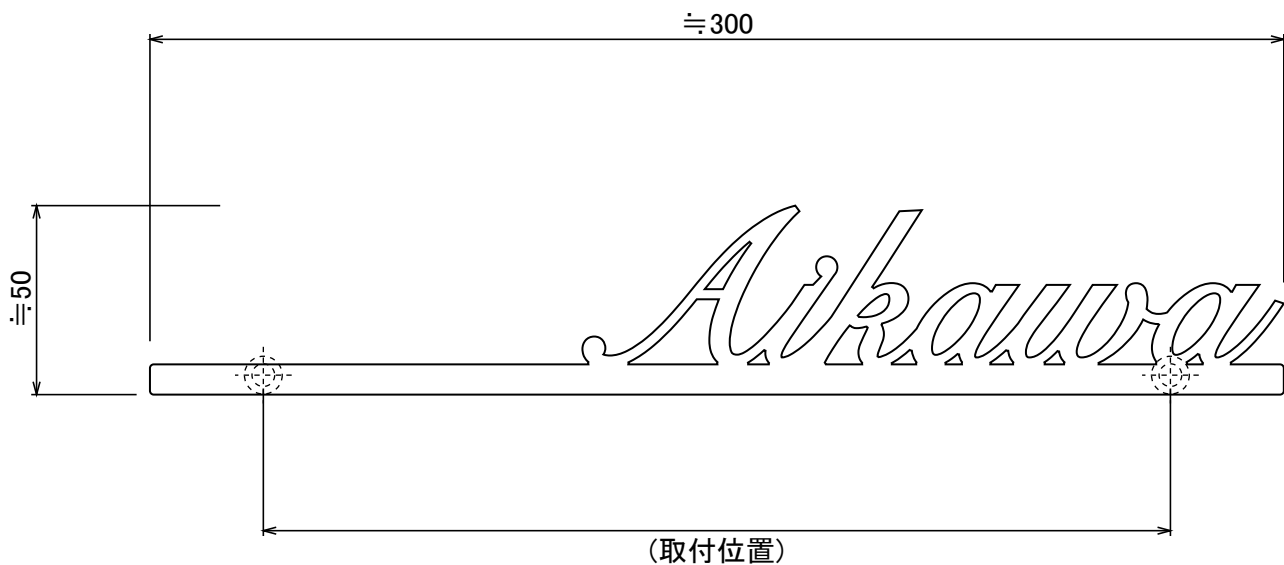

使用書体名

(E-59) Snell Roundhand Script

※叩き有り

S04

| No. | 同梱部品 | 数量 | 単位 |
|-----|---------------|----|-----|
| 1 | 寸切りボルト(M6×80) | 2 | 本 |
| 2 | 六角レンチ | 1 | 本 |
| 3 | 本体 | 1 | セット |

品番 NA1-S81S□□

スケール(A4)
1/2