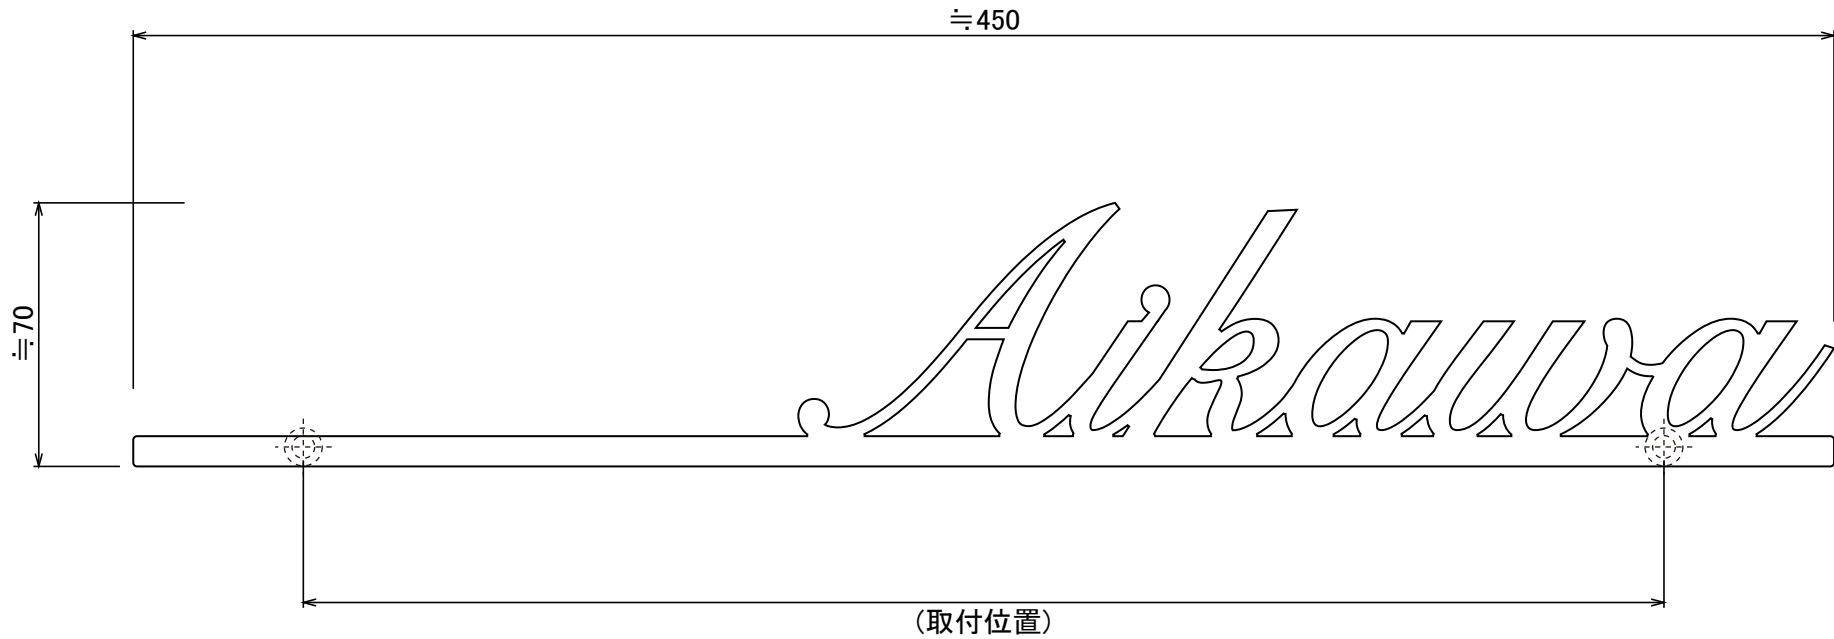

使用書体名

(E-59) Snell Roundhand Script

※叩き有り

S04

| No. | 同梱部品 | 数量 | 単位 |
|-----|---------------|----|-----|
| 1 | 寸切りボルト(M6×80) | 2 | 本 |
| 2 | 六角レンチ | 1 | 本 |
| 3 | 本体 | 1 | セット |

品番

NA1-S81L□□

スケール(A4)