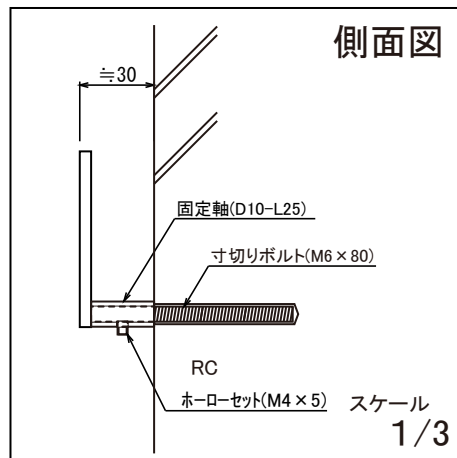

使用書体名

(E-59) Snell Roundhand Script

※叩き有り

S04

| No. | 同梱部品 | 数量 | 単位 |
|-----|---------------|----|-----|
| 1 | 寸切りボルト(M6×80) | 2 | 本 |
| 2 | 六角レンチ | 1 | 本 |
| 3 | 本体 | 1 | セット |

品番

NA1-S81L□□

スケール(A4)

1/2