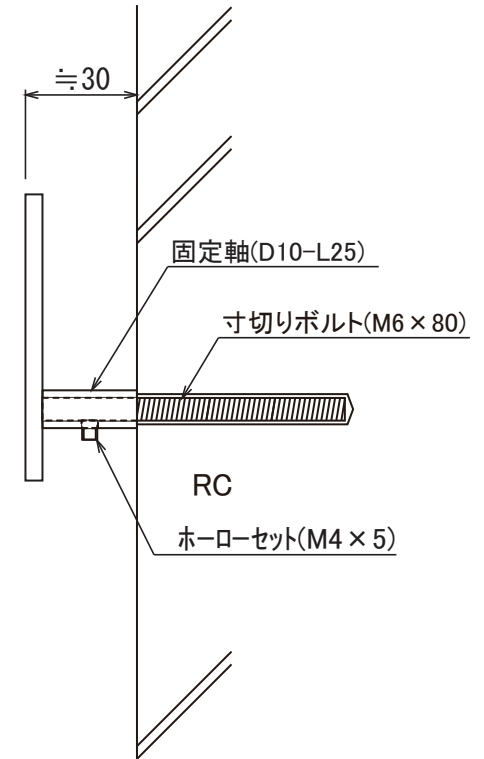

使用書体名

(E-38) Brush Script MT Italic

※叩き有り

S04

No.	同梱部品	数量	単位
1	寸切りボルト(M6×80)	2	本
2	六角レンチ	1	本
3	本体	1	セット

品番

NA1-S55S□□

スケール(A4)

1/2