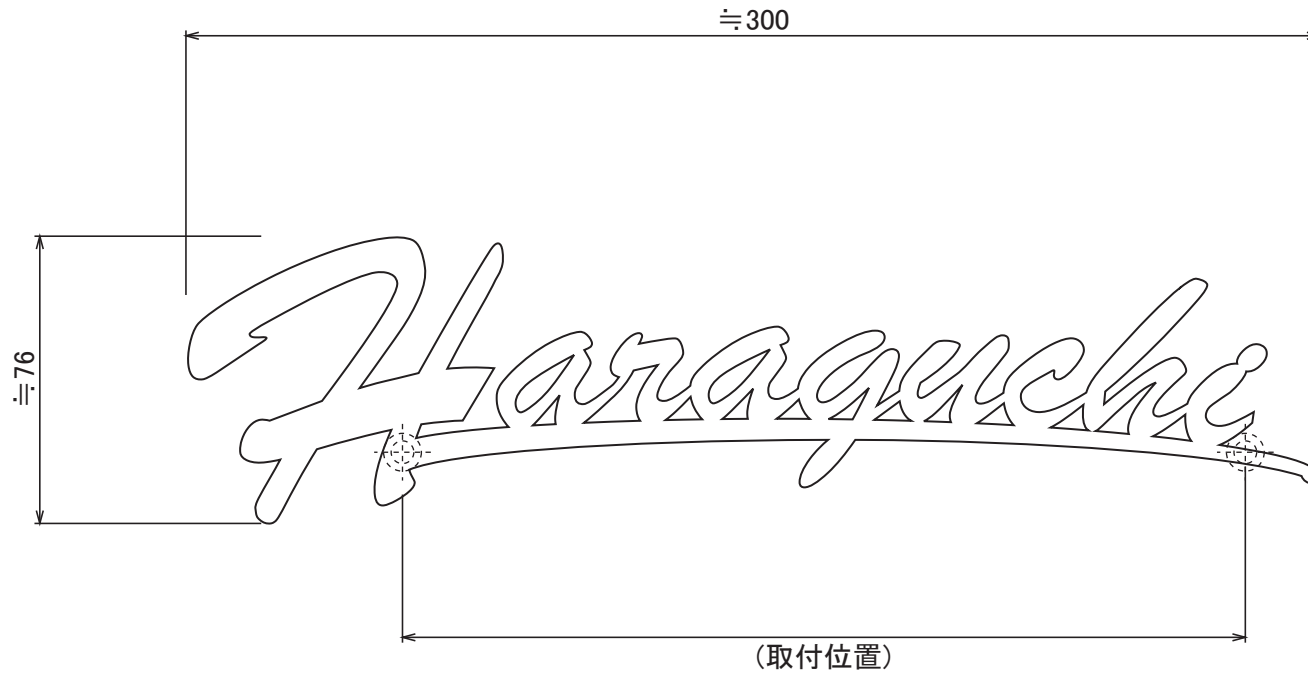

使用書体名

(E-38) Brush Script MT Italic

※叩き有り

S04

No.	同梱部品	数量	単位
1	寸切りボルト(M6×80)	2	本
2	六角レンチ	1	本
3	本体	1	セット

品番

NA1-S55S□□

スケール(A4)