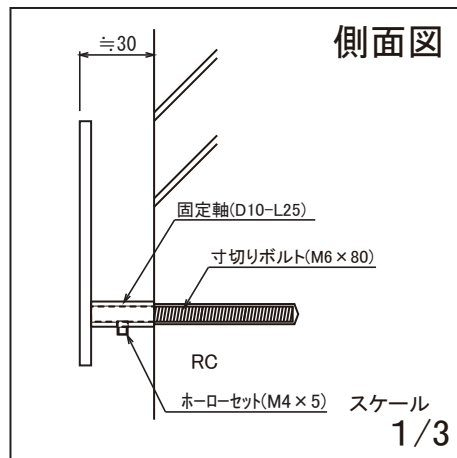

使用書体名

(E-38) Brush Script MT Italic

(取付位置)

※叩き有り

S04

No.	同梱部品	数量	単位
1	寸切りボルト(M6×80)	2	本
2	六角レンチ	1	本
3	本体	1	セット

品番

NA1-S55L□□

スケール(A4)

1/2