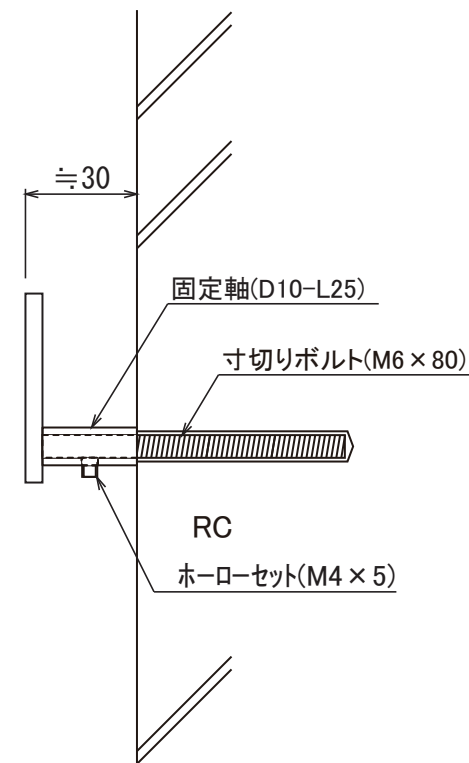

使用書体名

(E-40) Textile R

※叩き有り

S04

No.	同梱部品	数量	単位
1	寸切りボルト(M6×80)	2	本
2	六角レンチ	1	本
3	本体	1	セット

品番

NA1-S54S□□

スケール(A4)

1/2