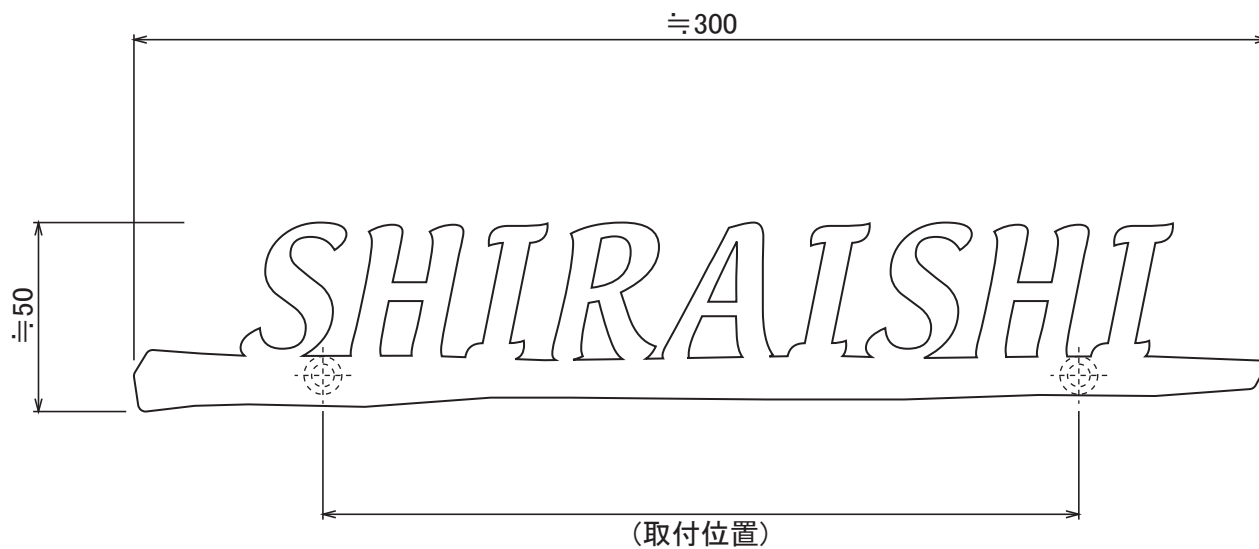

使用書体名

(E-40) Textile R

※叩き有り

S04

No.	同梱部品	数量	単位
1	寸切りボルト(M6×80)	2	本
2	六角レンチ	1	本
3	本体	1	セット

品番

NA1-S54S□□

スケール(A4)