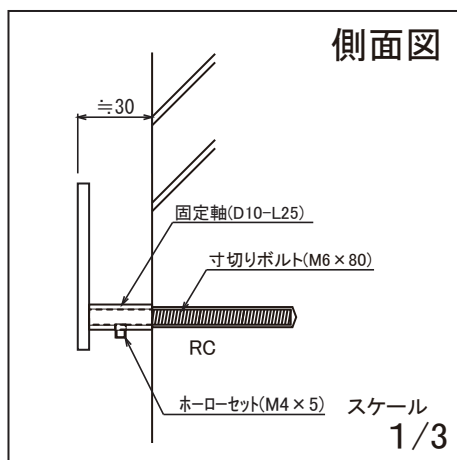

使用書体名

(E-40) Textile R

(取付位置)

※叩き有り

S04

No.	同梱部品	数量	単位
1	寸切りボルト(M6×80)	2	本
2	六角レンチ	1	本
3	本体	1	セット

品番 NA-S54L□□

スケール(A4)  
1/2