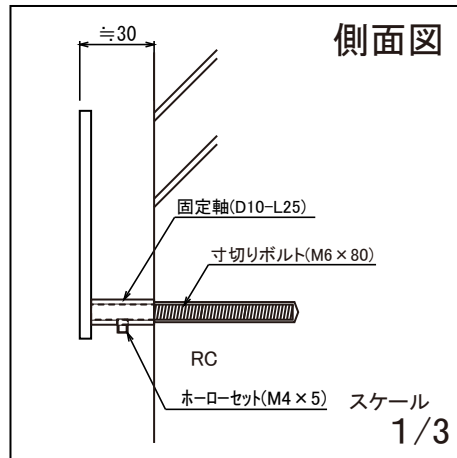

使用書体名

(E-6) Minion B

(取付位置)

※叩き有り

S04

No.	同梱部品	数量	単位
1	寸切りボルト(M6×80)	2	本
2	六角レンチ	1	本
3	本体	1	セット

品番

NA1-S43L□□

スケール(A4)

1/2