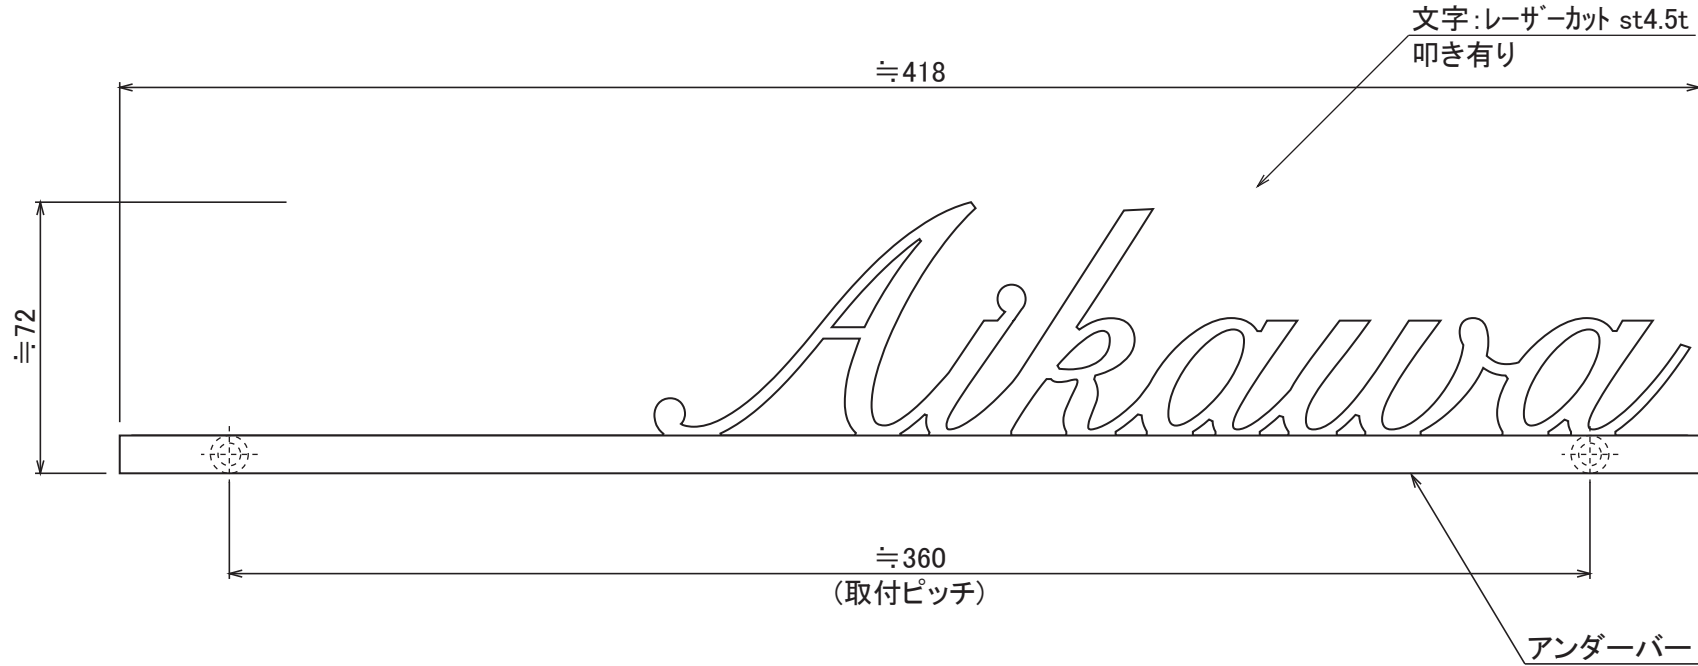

使用書体名

(E-59) Snell Roundhand Script

S04

No.	同梱部品	数量	単位
1	寸切りボルト(M6 x 80)	2	本
2	六角レンチ	1	本
3	本体	1	セット

No.

品番

NA1-S102△△□□

スケール(A4)

1/2