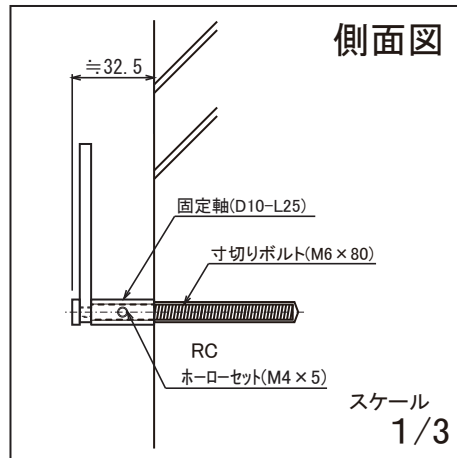

使用書体名

(E-59) Snell Roundhand Script

S04

No.	同梱部品	数量	単位
1	寸切りボルト(M6 x 80)	2	本
2	六角レンチ	1	本
3	本体	1	セット

No.

品番

NA1-S102△△□□

スケール(A4)

1/2