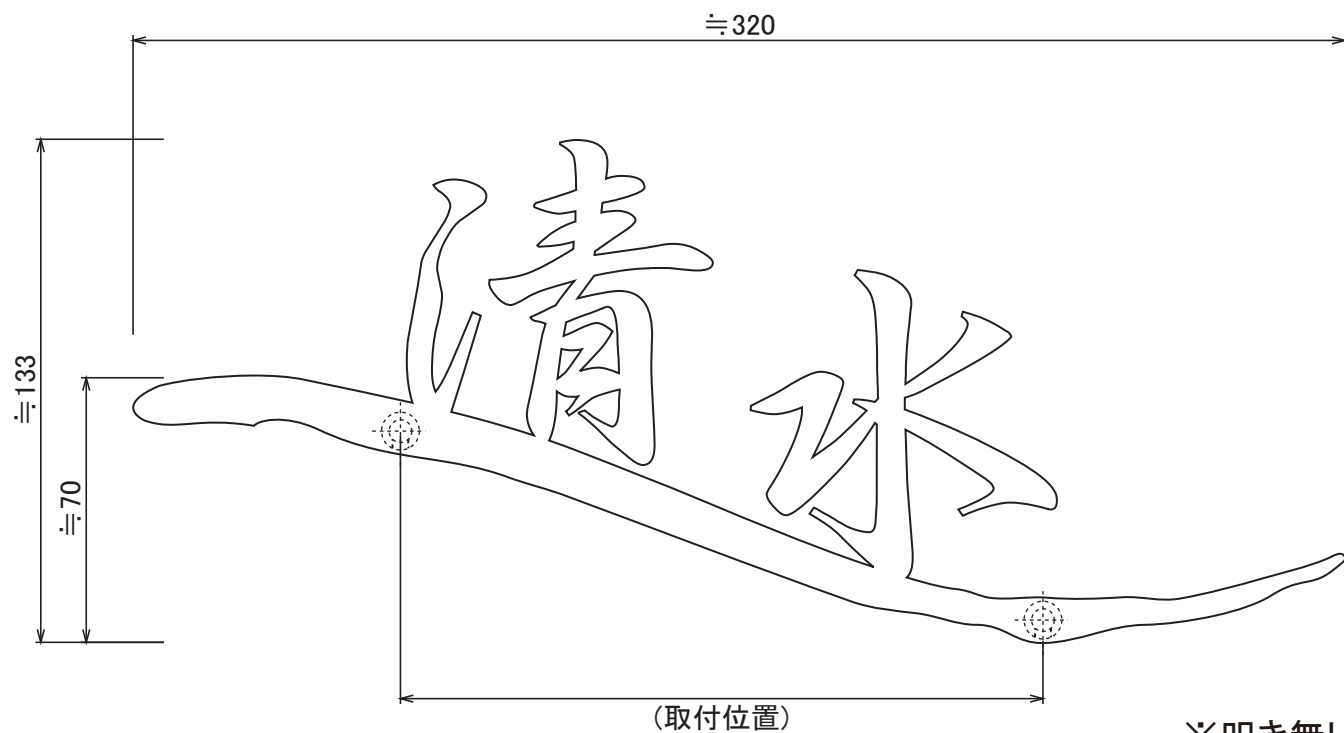

使用書体名

(W-16) DFP祥南行書体W5

S04

No.	同梱部品	数量	単位
1	寸切りボルト(M6×80)	2	本
2	六角レンチ	1	本
3	本体	1	セット

品番 NA1-S62□□

スケール(A4)  
1/2