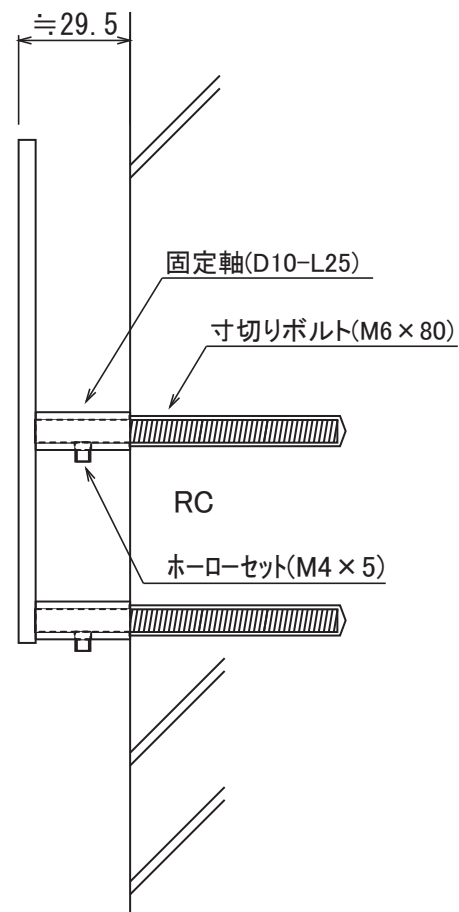

使用書体名

(W-16) DFP祥南行書体W5

S04

No.	同梱部品	数量	単位
1	寸切りボルト(M6×80)	2	本
2	六角レンチ	1	本
3	本体	1	セット

品番 NA1-S62□□

スケール(A4)  
1/2