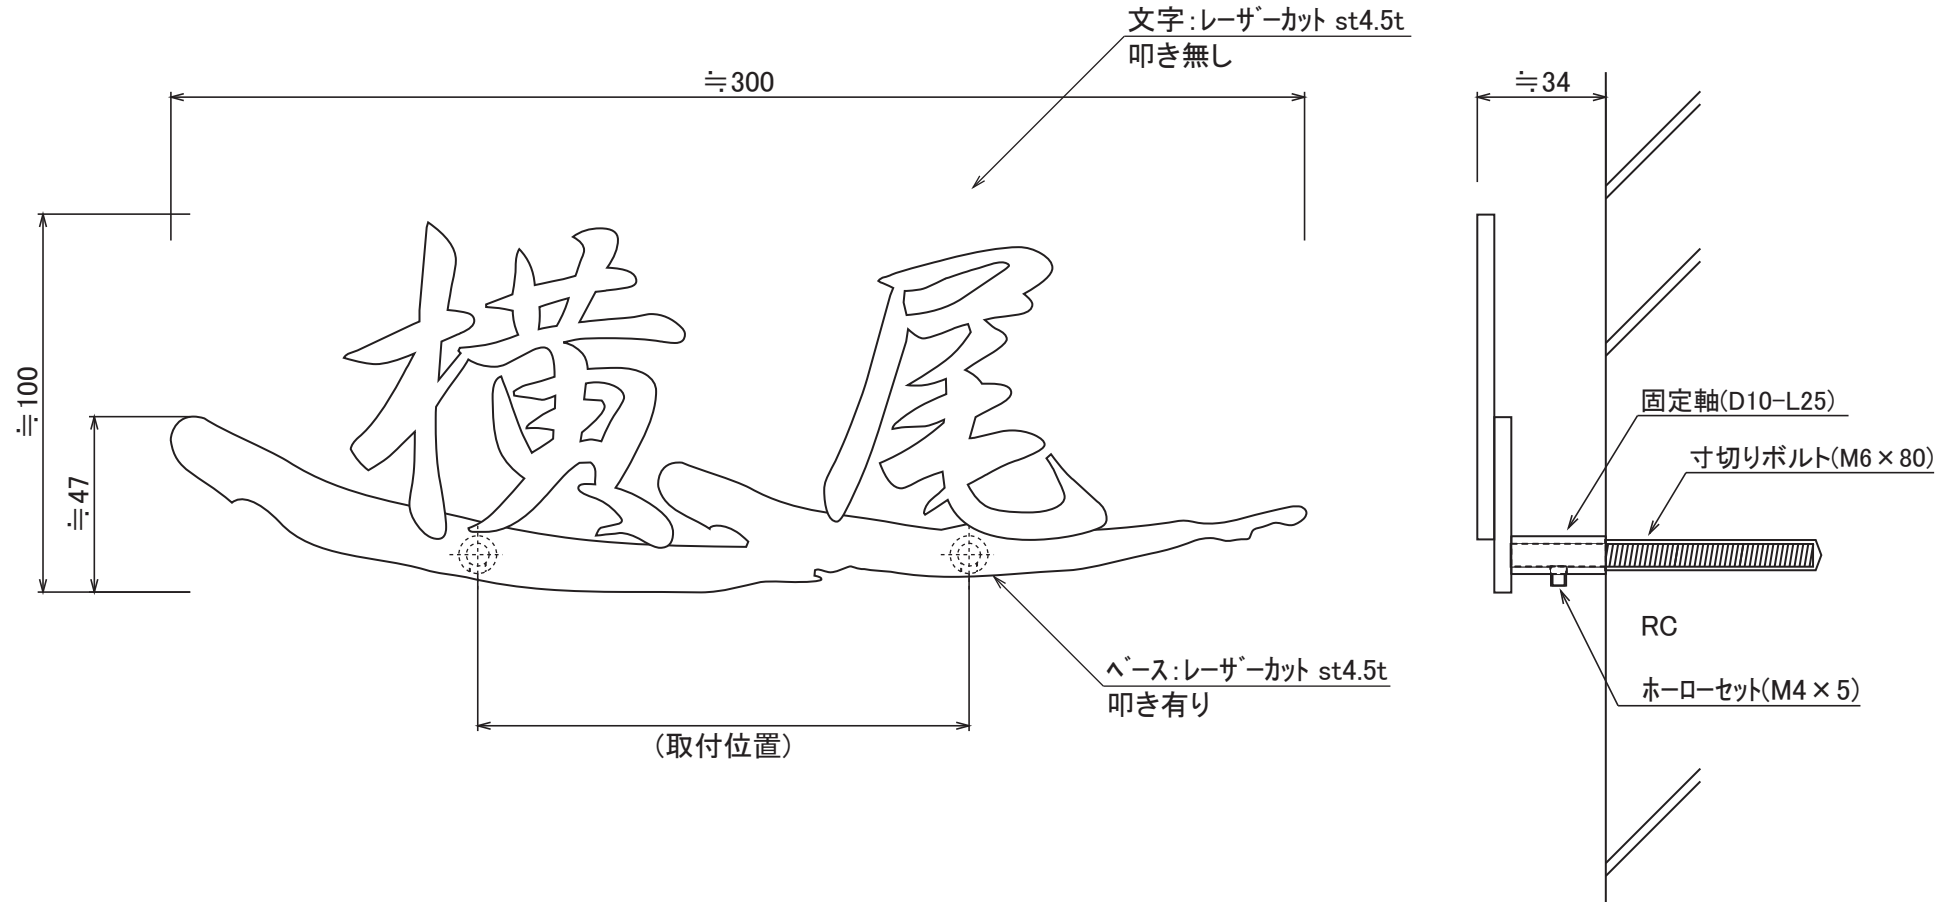

使用書体名

(W-16) DFP祥南行書体W5

S04

No.	同梱部品	数量	単位
1	寸切りボルト(M6×80)	2	本
2	六角レンチ	1	本
3	本体	1	セット

品番 NA1-S61□□

スケール(A4)
1/2