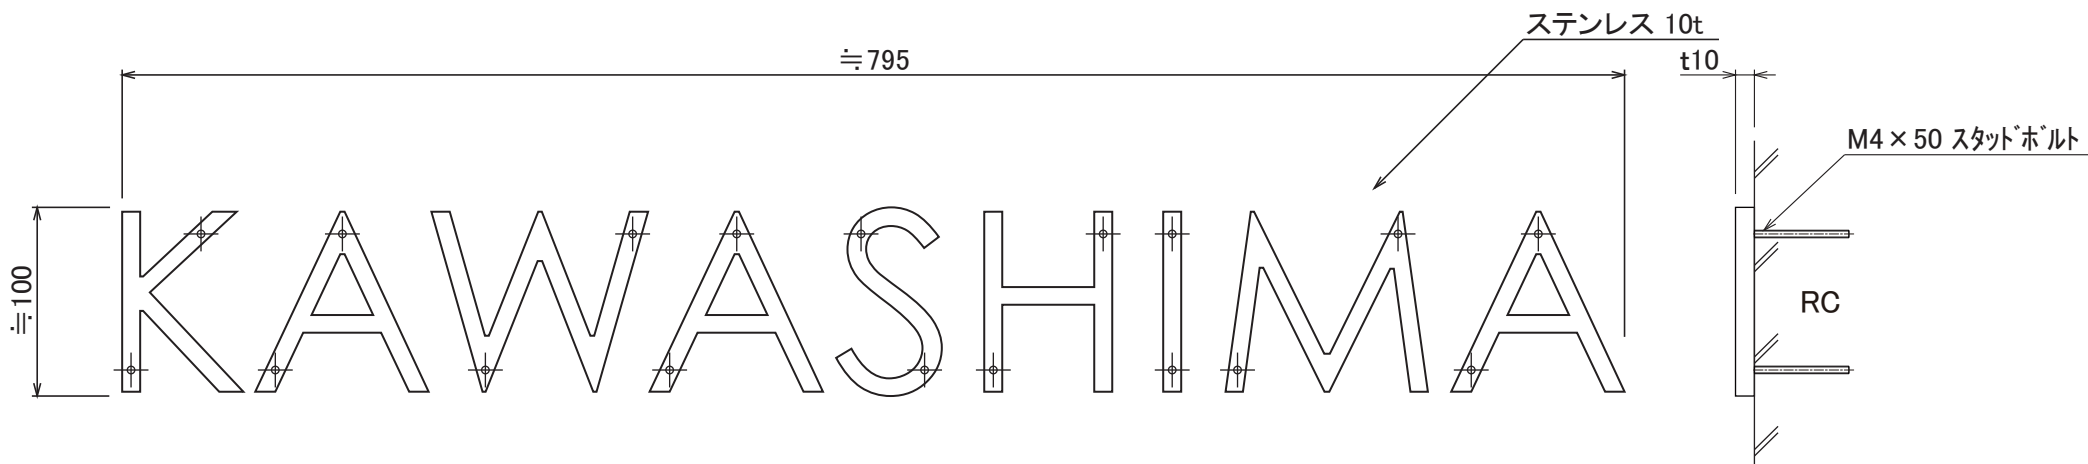

使用書体名

(E-8) Century Gothic R

S19

No.	同梱部品	数量	単位
1	本体	1	セット
2	原寸図(施工用)	1	枚

品番

NA1-SS34□□

スケール(A4)

1/4