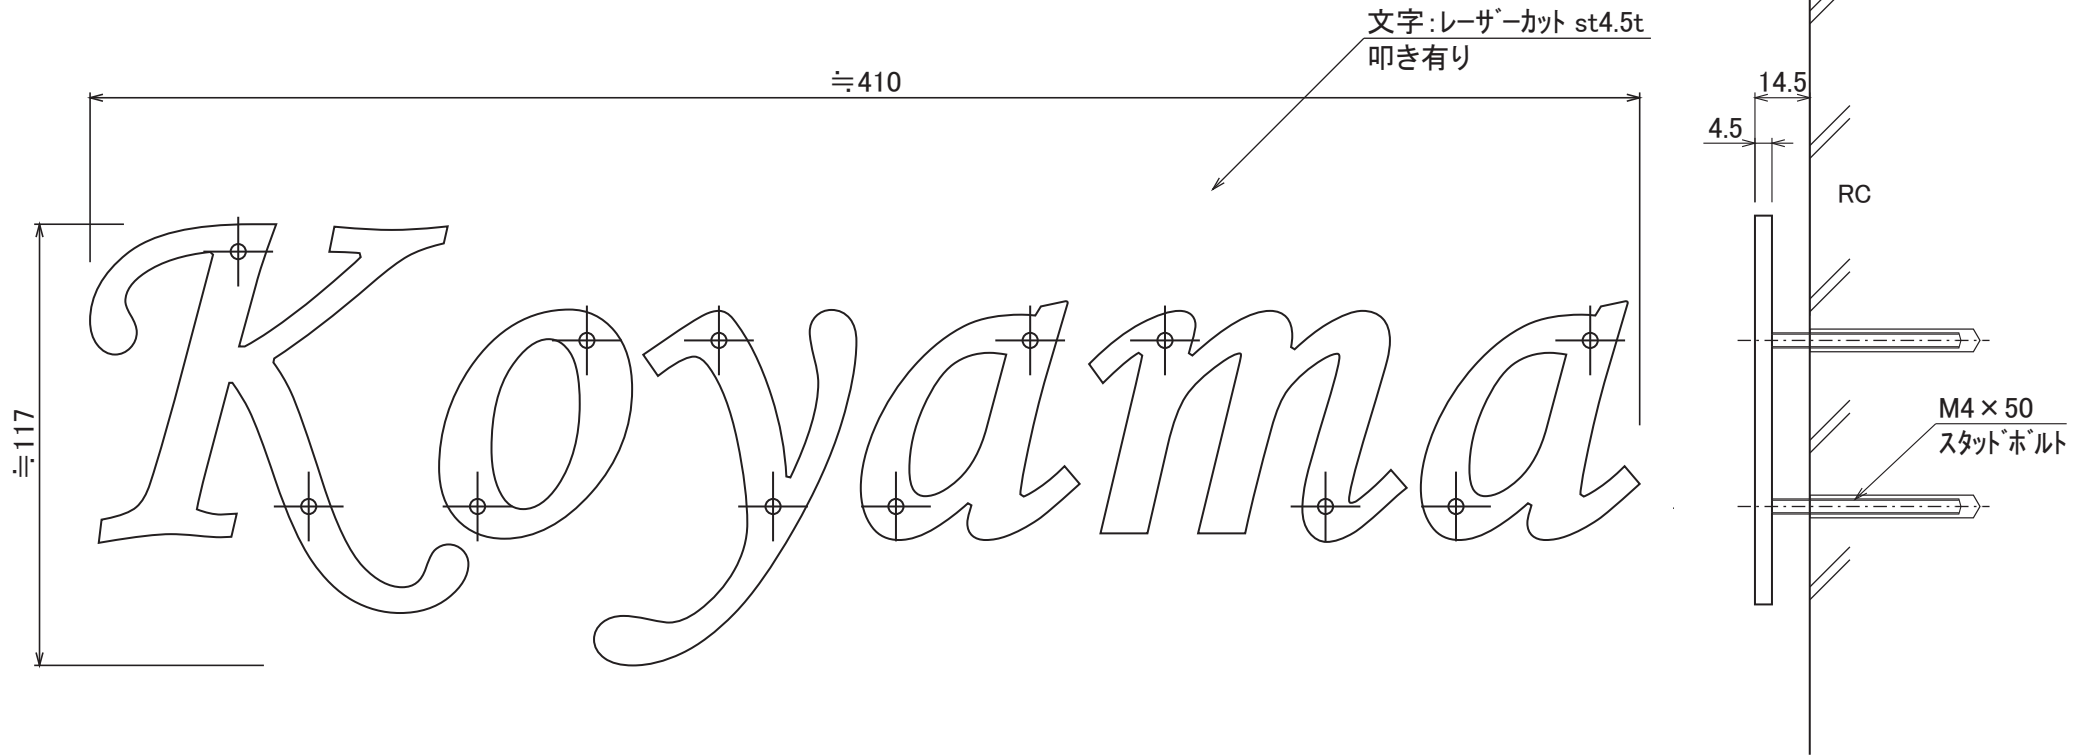

使用書体名

(E-36) Monotype Corsiva R

S19

No.	同梱部品	数量	単位
1	本体	1	セット
2	原寸図(施工用)	1	枚

品番

NA1-S58N□□

スケール(A4)

1/2