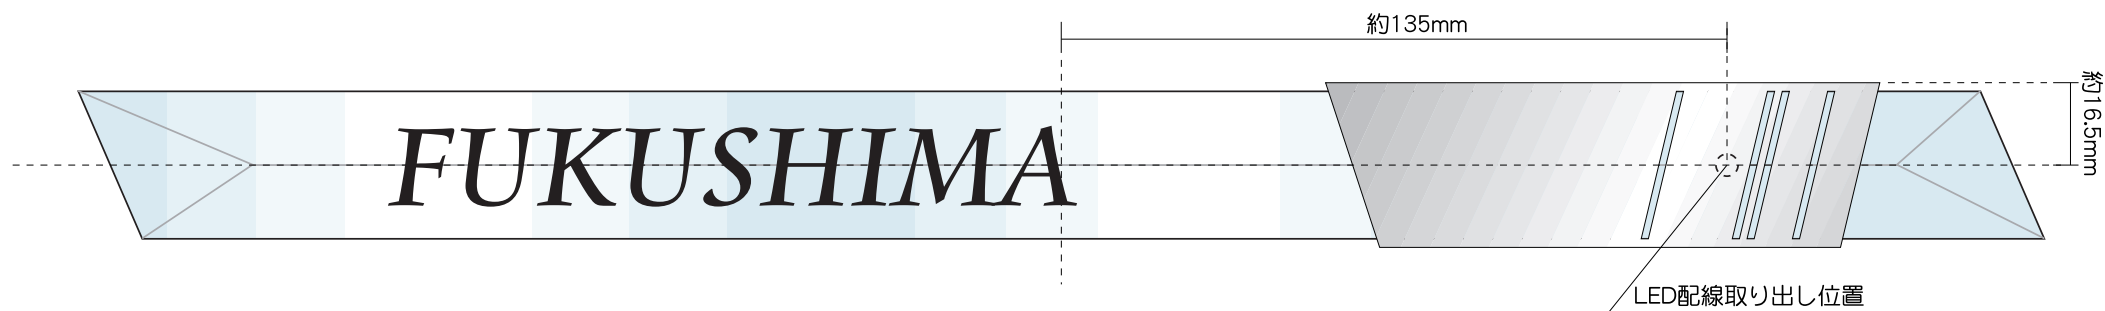

【LED・LED配線取り出し位置】

AG1-SCT06Z

約W400×H33×D35

※穴位置は必ず現物合わせをお願いいたします。

65%に縮小