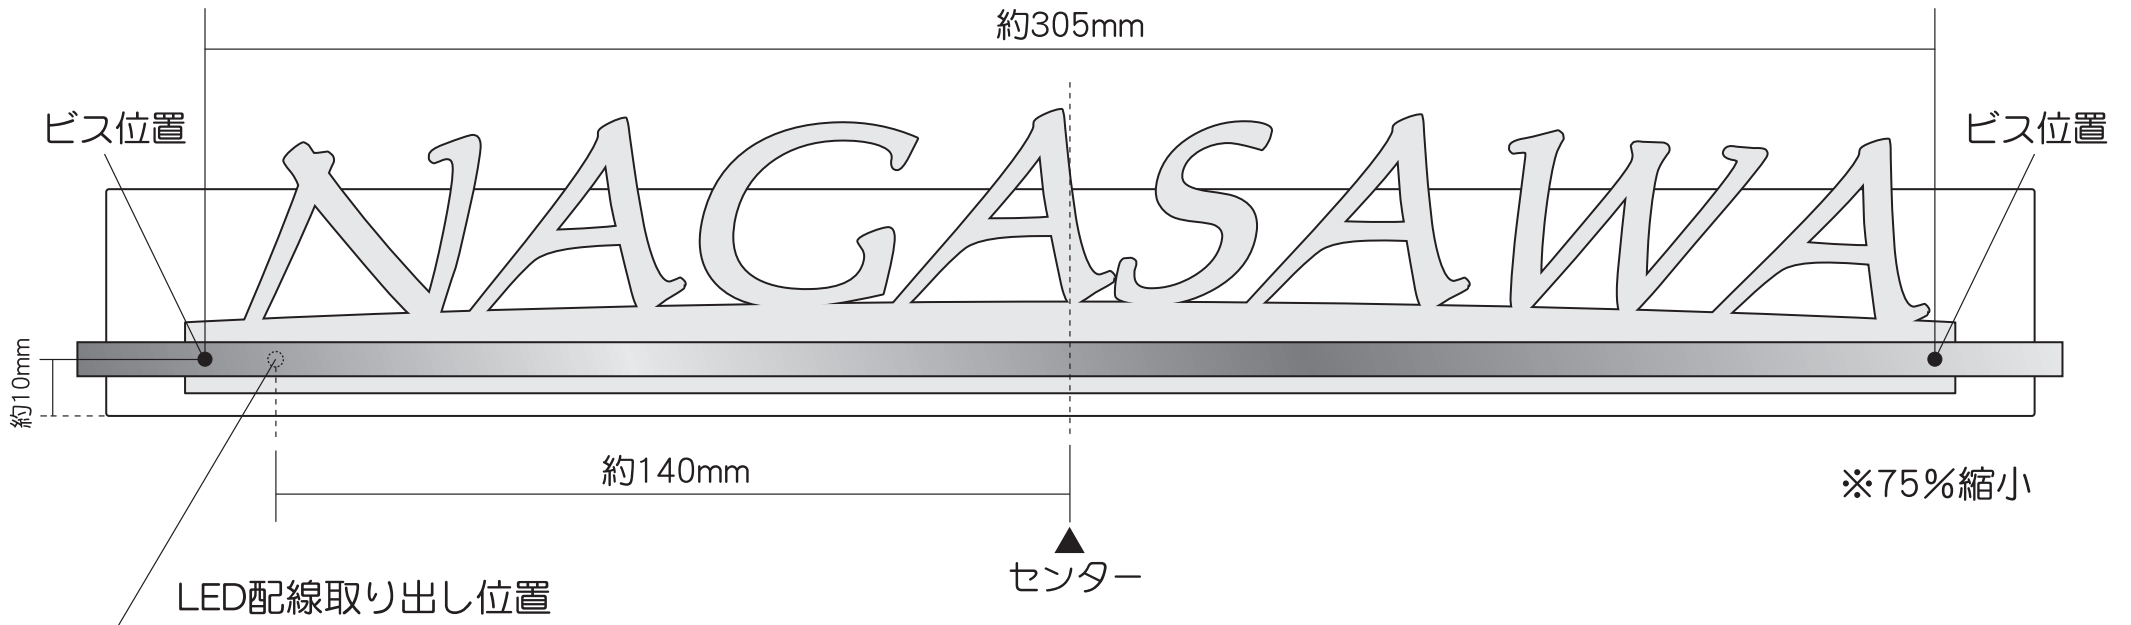

AG1-LLI02

約W350×H50×L28

※書体、文字の大きさにより、高さは異なります。

※穴位置は必ず現物合わせをお願いいたします。弊社では責任を負いかねます。

AG1-LLI01/02

AG1-LLI04