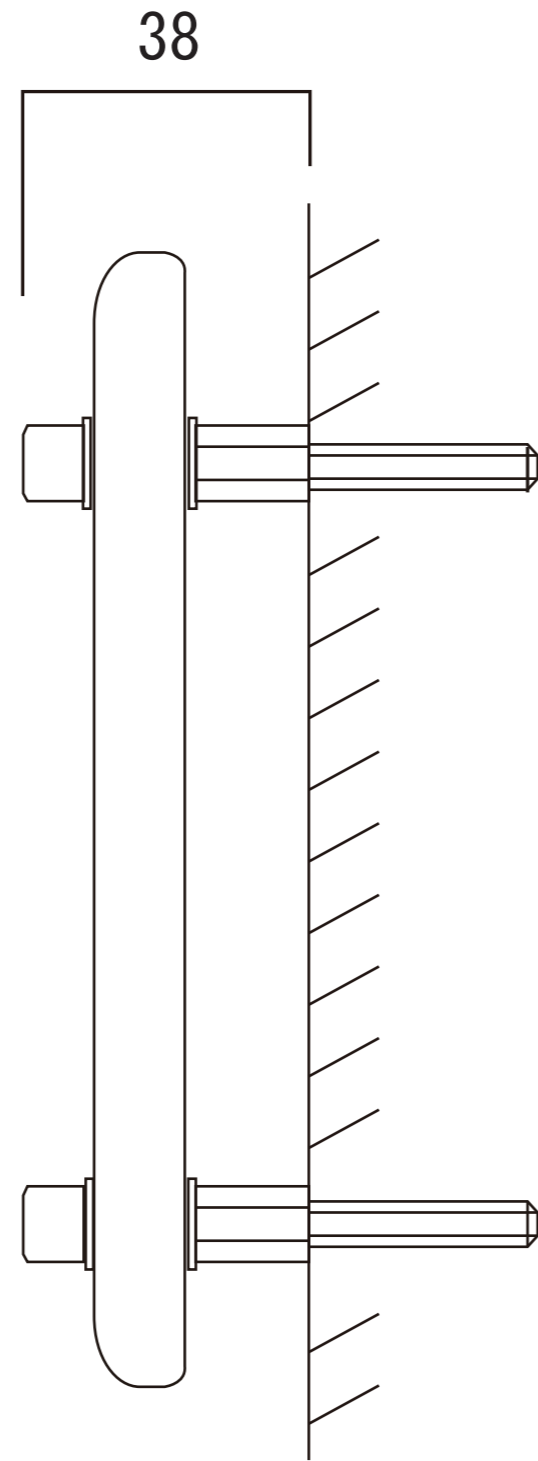

AG1-RKL04 約W190×H80×D38

漢字◆まめ吉

英字◆Bookman

芯心約143mm

※画像の色はイメージで実際とは異なります。
ひとつひとつ手作りです。電気炉の状態で、泡の表情や形状、
位置に多少の誤差が生じます事をご了承下さい。

AG1-RKL04/06

AG1-RKL10/11
AG1-CKL02/04/05/06

AG1-BKL11

AG1-BKL08Z