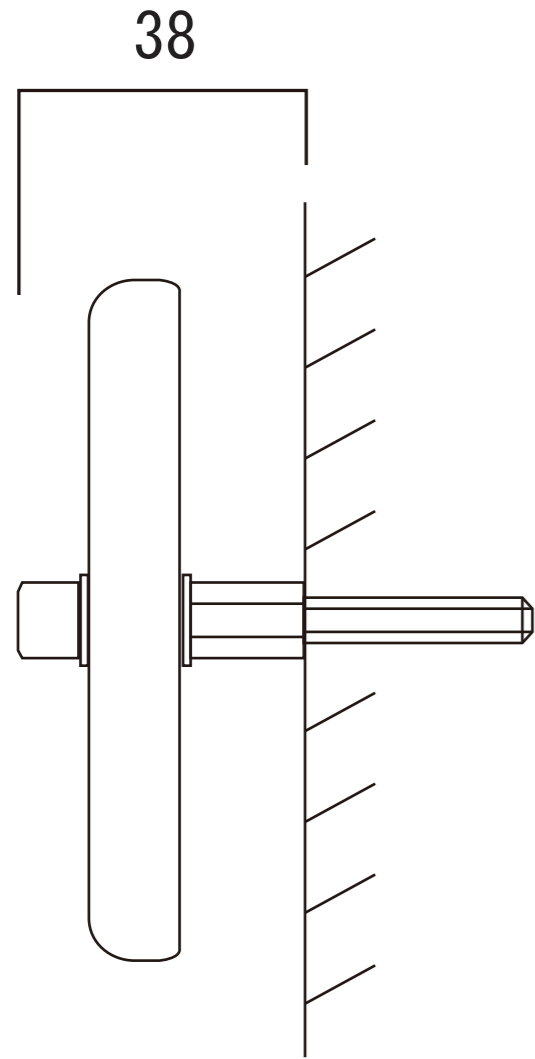

AG1-RKL04 約W190×H80×D38

漢字◆まめ吉

英字◆Bookman

芯心約143mm

※画像の色はイメージで実際とは異なります。
ひとつひとつ手作りです。電気炉の状態で、泡の表情や形状、
位置に多少の誤差が生じます事をご了承下さい。

AG1-RKL04/06

AG1-RKL10/11
AG1-CKL02/04/05/06

AG1-BKL11

AG1-BKL08Z