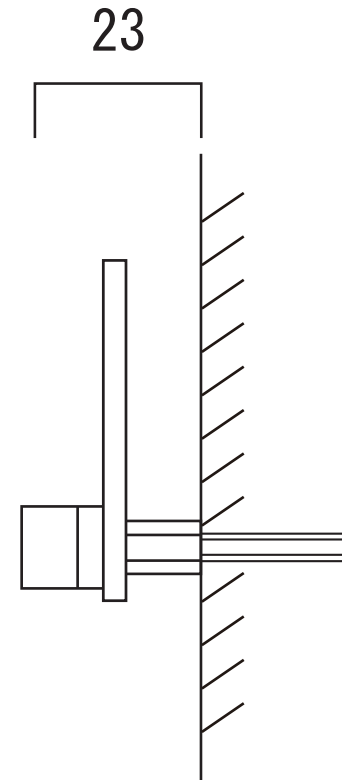

AG1-ROU03 約W275×H52×D22

※書体、文字の大きさにより、高さは異なります。

FUJIWARA

藤原

※壁への穴開けは、必ず現物あわせでお願い致します。

【取付ボルト芯々：約255mm】

AG1-ROU03  
AG1-ROU04

AG1-ROU01