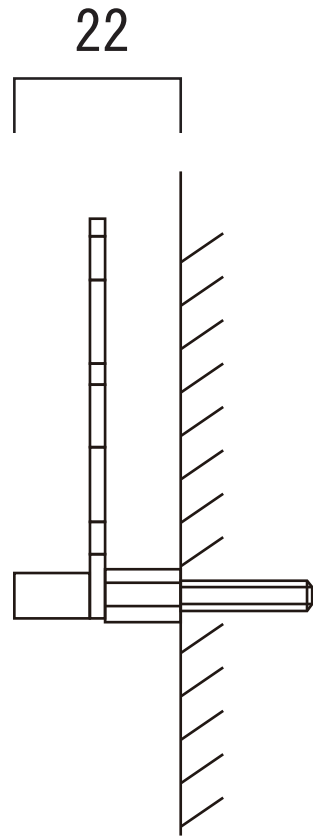

AG1-ROU03 約W275×H52×D22

※書体、文字の大きさにより、高さは異なります。

FUJIWARA

藤原

※壁への穴開けは、必ず現物あわせでお願い致します。

【取付ボルト芯々：約255mm】

AG1-ROU03  
AG1-ROU04

AG1-ROU01