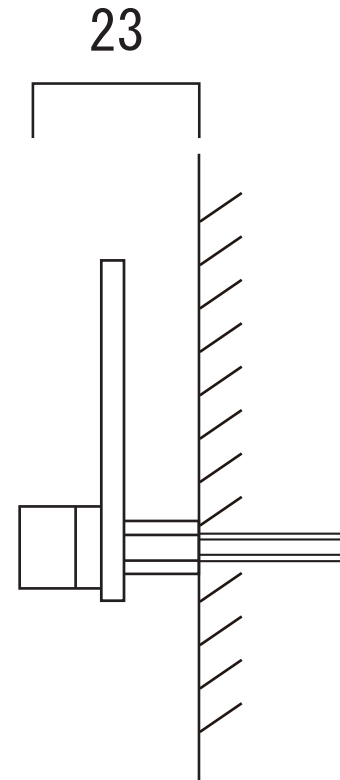

AG1-ROU01 約W275×H37×D19

※書体、文字の大きさにより、高さは異なります。

MATSUMURA

※壁への穴開けは、必ず現物あわせをお願い致します。

【取付ボルト芯々：約228mm】

AG1-ROU03  
AG1-ROU04

AG1-ROU01