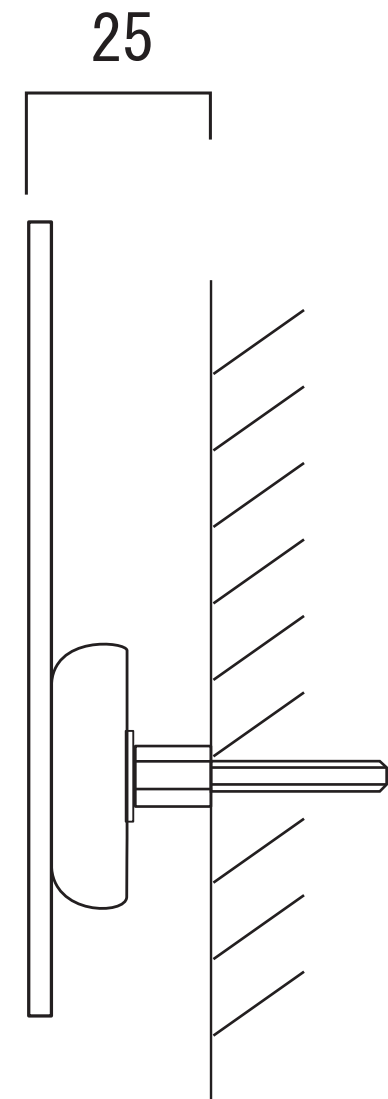

AG1-BRI02

約W425×H105×D25

※書体、文字の大きさにより、高さは異なります。

スタット芯々：259

65%縮小

AG1-BRI01

AG1-BRI02