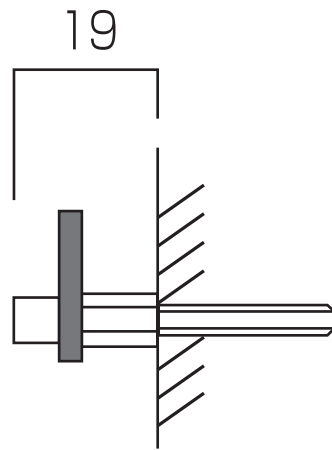

AG1-PI 118

【取付ボルト芯々:約90mm】

AG1-PI112

AG1-PI118

AG1-PI212

AG1-PI218