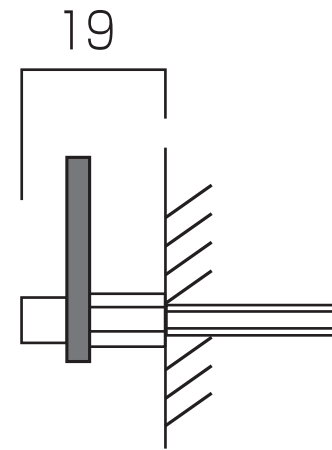

AG1-PI 118

【取付ボルト芯々:約90mm】

AG1-PI112

AG1-PI118

AG1-PI212

AG1-PI218