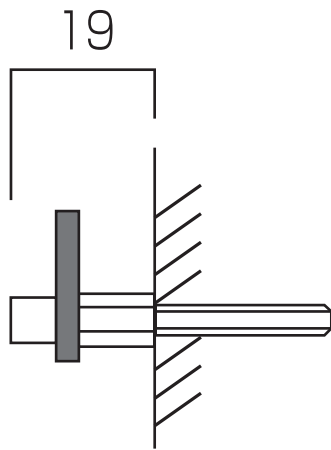

AG1-PI 112

【取付ボルト芯々:約90mm】

AG1-PI112

AG1-PI118

AG1-PI212

AG1-PI218