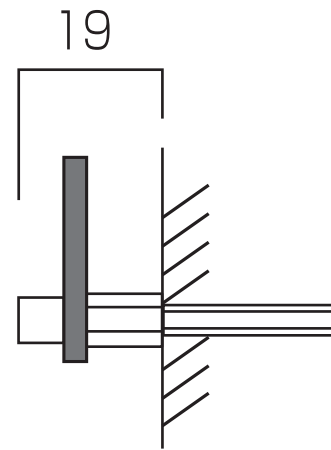

AG1-PI 112

【取付ボルト芯々:約90mm】

AG1-PI112

AG1-PI118

AG1-PI212

AG1-PI218