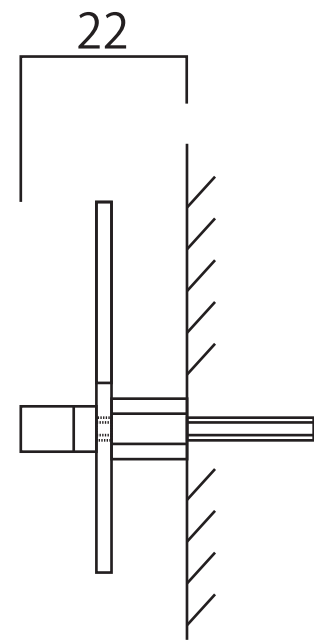

AG1-LBS04

KOTOUGE

【取付ボルト芯々:約290mm】

AG1-LBS01

AG1-LBS02

AG1-LBS03

AG1-LBS04