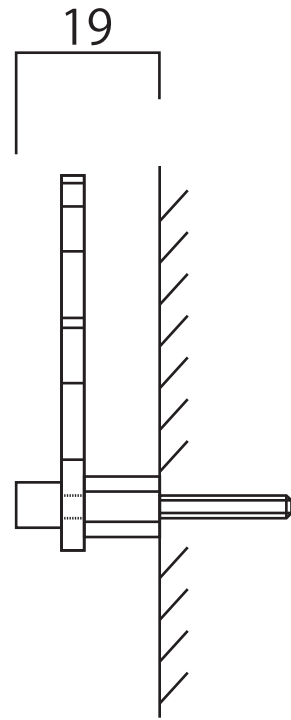

AG1-LBS02

KITAMURA

【取付ボルト芯々:約255mm】

AG1-LBS01

AG1-LBS02

AG1-LBS03

AG1-LBS04