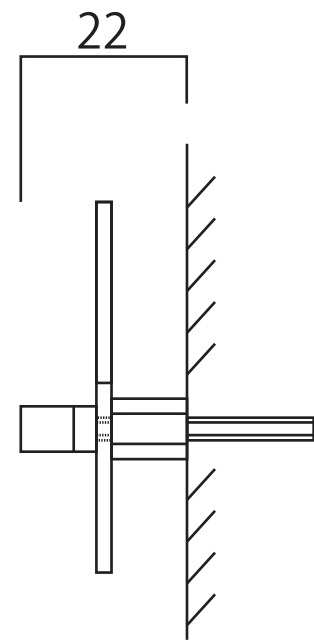

AG1-LBS02

KITAMURA

【取付ボルト芯々:約255mm】

AG1-LBS01

AG1-LBS02

AG1-LBS03

AG1-LBS04