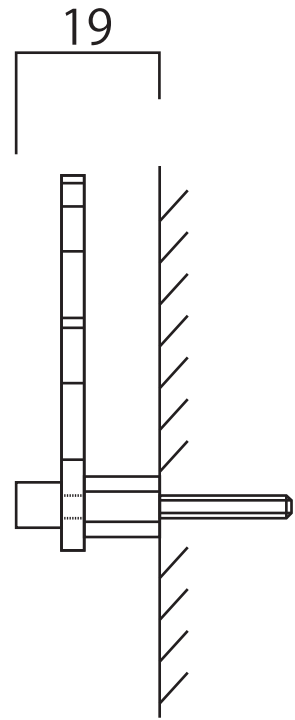

AG1-LBS01

HATTORI 服部

【取付ボルト芯々:約305mm】

AG1-LBS01

AG1-LBS02

AG1-LBS03

AG1-LBS04