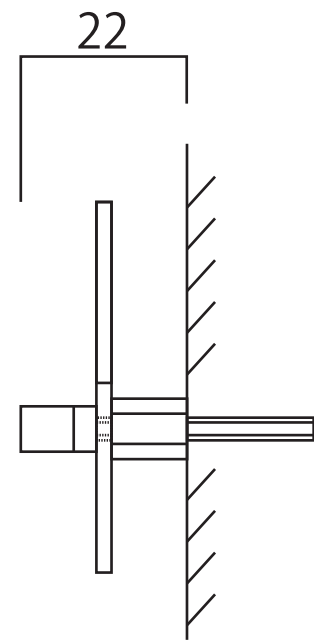

AG1-LBS01

HATTORI 服部

【取付ボルト芯々:約305mm】

AG1-LBS01

AG1-LBS02

AG1-LBS03

AG1-LBS04