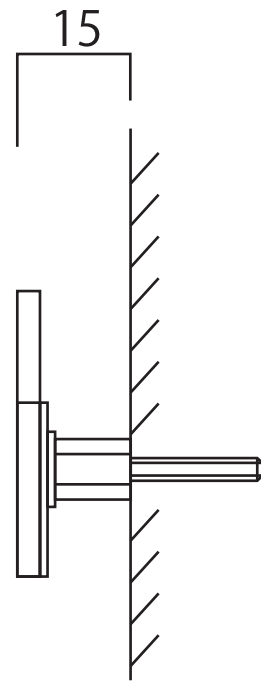

AG1-LBS01

HATTORI 服部

【取付ボルト芯々:約305mm】

AG1-LBS01

AG1-LBS02

AG1-LBS03

AG1-LBS04