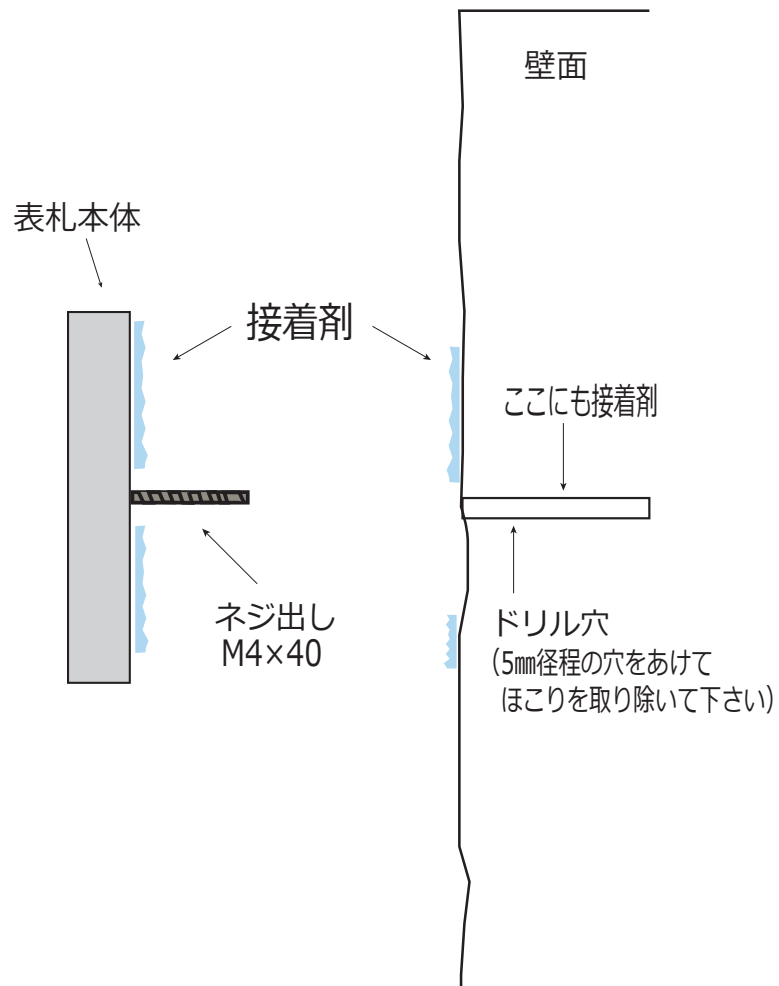

小型ショップサイン

SUS 看板 KB-13 の裏面

注：ボルト出しの位置、サイズは看板の大きさ、形状、重量により都度変わります。
事前に、校正等で確認をお願いします。またご要望がございましたらお問合せ
お願いいたします。

SUS看板KB-13 側面図

注：接着剤で強固に取付けをお願いします。