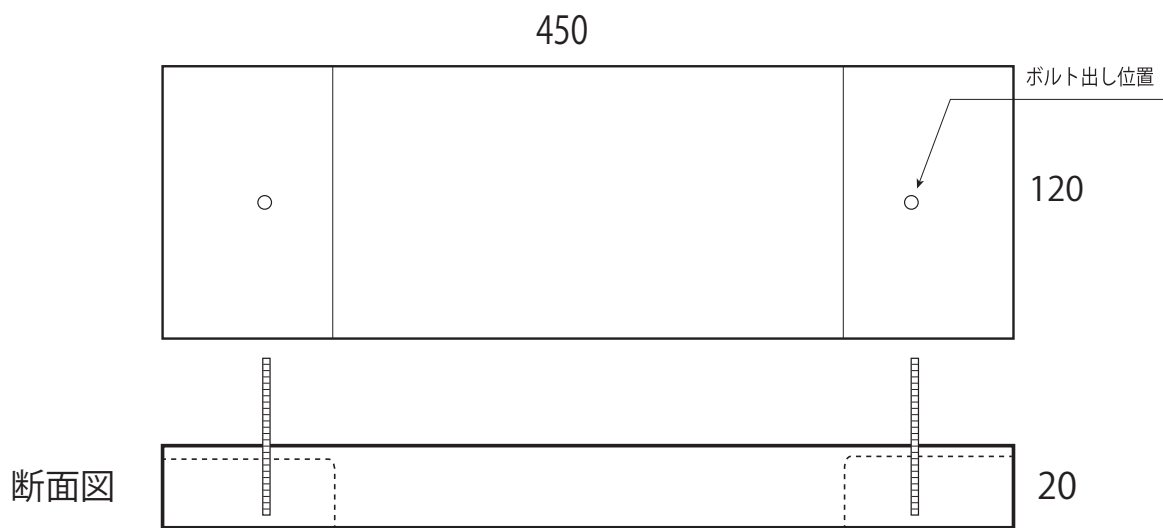

小型ショップサイン

SUS 看板 KB-13 の裏面

注：ボルト出しの位置、サイズは看板の大きさ、形状、重量により都度変わります。
事前に、校正等で確認をお願いします。またご要望がございましたらお問合せ
お願いいたします。

SUS看板KB-13 側面図

注：接着剤で強固に取付けをお願いします。