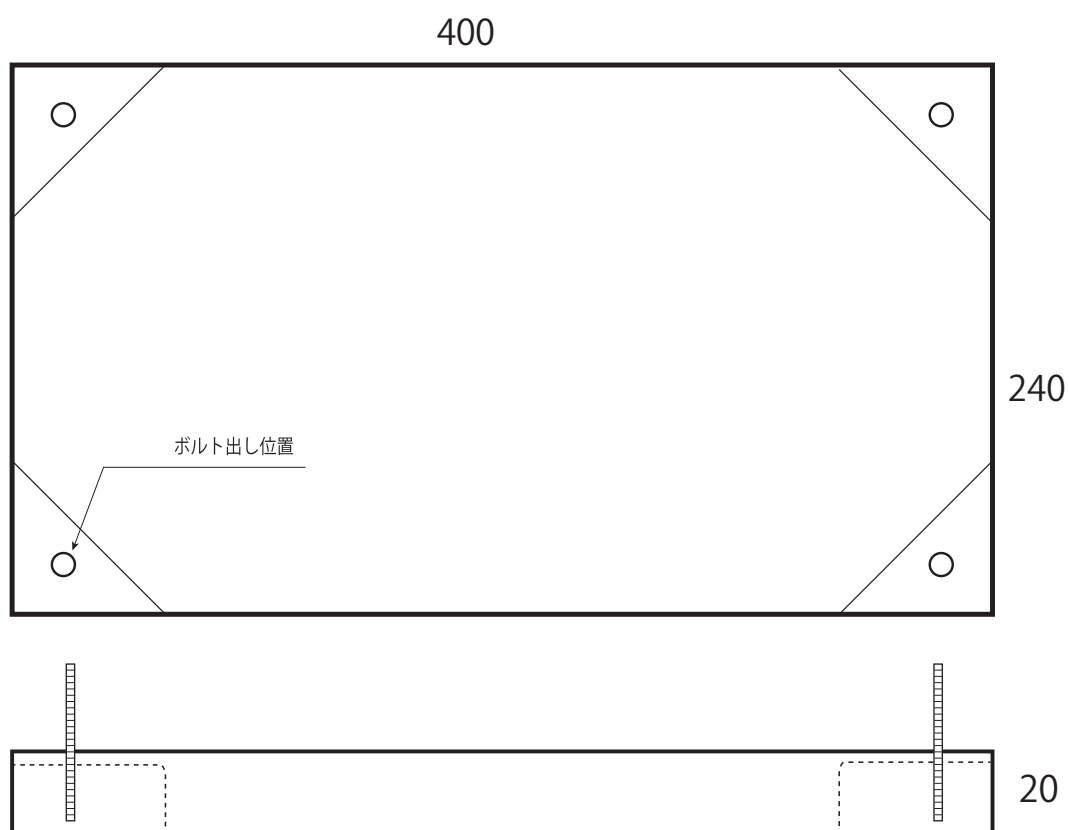

小型ショップサイン

SUS 看板 KB-12 の裏面

注：ボルト出しの位置、サイズは看板の大きさ、形状、重量により都度変わります。
事前に、校正等で確認をお願いします。またご要望がございましたらお問合せ
お願いいたします。

SUS看板KB-12 側面図

注：接着剤で強固に取付けをお願いします。