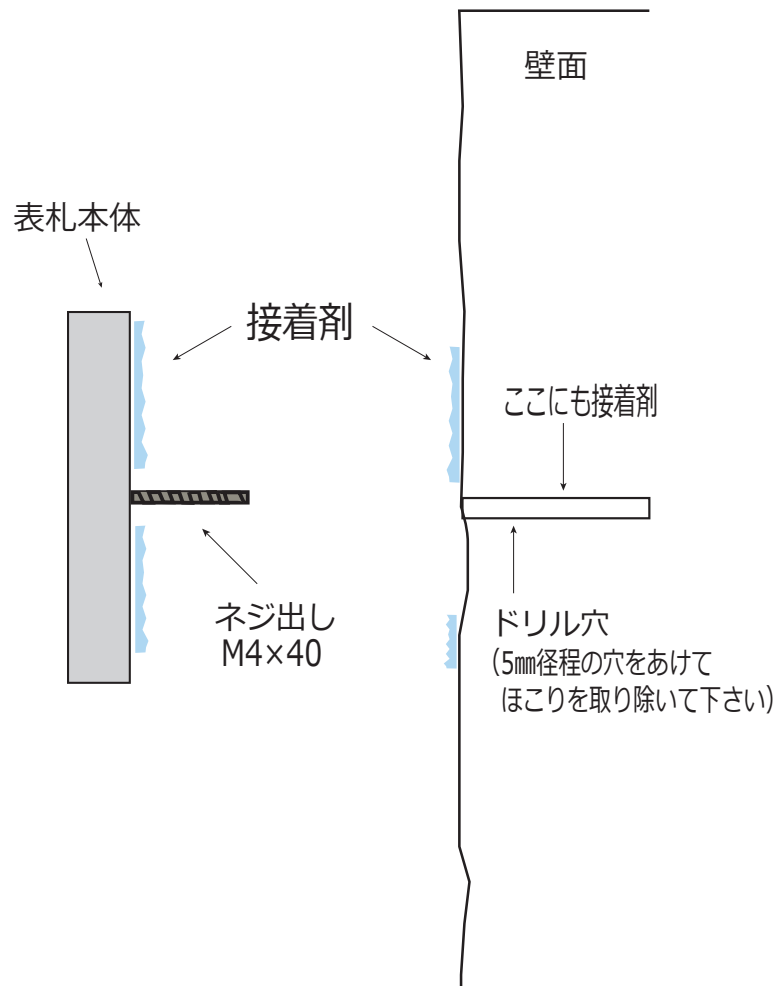

小型ショップサイン

SUS 看板 KB-12 の裏面

注：ボルト出しの位置、サイズは看板の大きさ、形状、重量により都度変わります。
事前に、校正等で確認をお願いします。またご要望がございましたらお問合せ
お願いいたします。

SUS看板KB-12 側面図

注：接着剤で強固に取付けをお願いします。