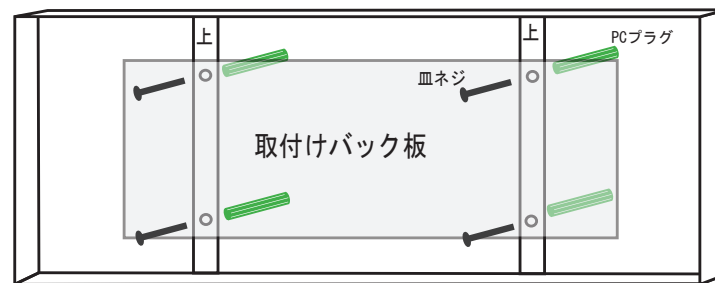

ステンレス枠サイン 03

商品画像

ステンレス枠図面

ステンレス枠裏面図

注：取付金具の穴位置には誤差がございます。実際品をご確認のうえ設置をお願いいたします。

ステンレス枠タイルサイン 03

ステンレス枠図面

取付部の側面図

注：取付金具の穴位置には誤差がございます。実際品をご確認のうえ設置をお願いいたします。