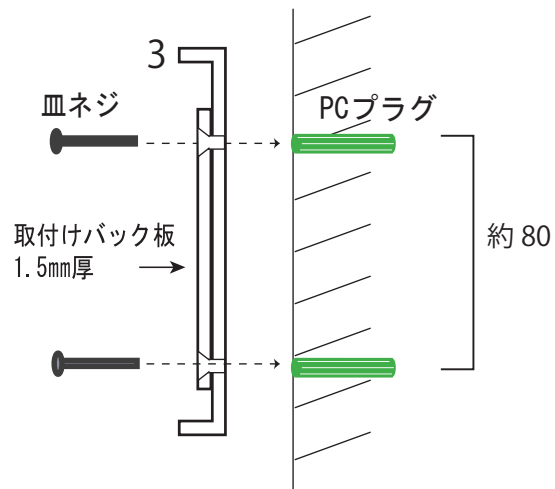

ステンレス枠サイン 03

商品画像

ステンレス枠図面

ステンレス枠裏面図

注：取付金具の穴位置には誤差がございます。実際品をご確認のうえ設置をお願いいたします。

ステンレス枠タイルサイン 03

ステンレス枠図面

取付部の側面図

注：取付金具の穴位置には誤差がございます。実際品をご確認のうえ設置をお願いいたします。