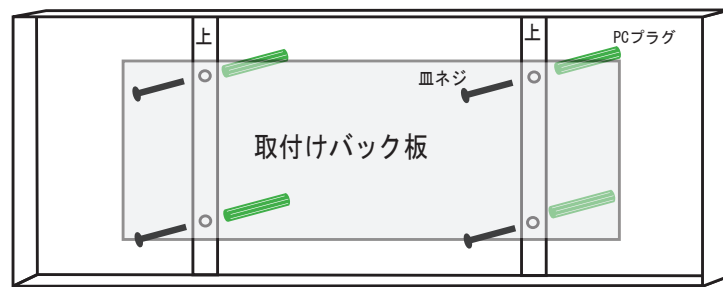

ステンレス枠サイン 03

商品画像

ステンレス枠図面

ステンレス枠裏面図

注：取付金具の穴位置には誤差がございます。実際品をご確認のうえ設置をお願いいたします。

ステンレス枠タイルサイン 03

ステンレス枠図面

取付部の側面図

注：取付金具の穴位置には誤差がございます。実際品をご確認のうえ設置をお願いいたします。