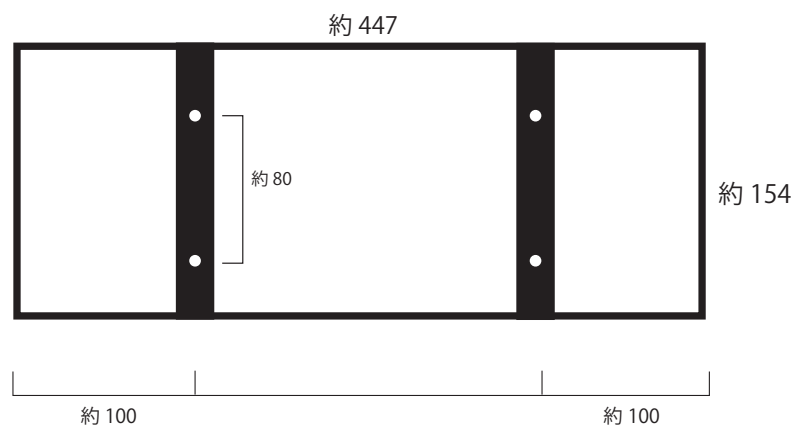

ステンレス枠サイン 03

商品画像

ステンレス枠図面

ステンレス枠裏面図

注：取付金具の穴位置には誤差がございます。実際品をご確認のうえ設置をお願いいたします。

ステンレス枠タイルサイン 03

ステンレス枠図面

取付部の側面図