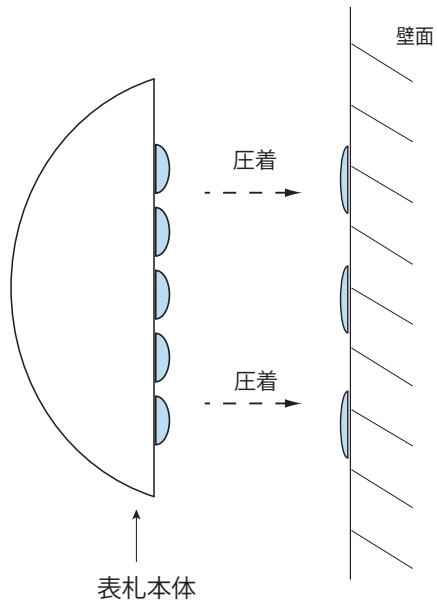

ルネッタ 裏面

注: 引っ掛け穴はありますが基本的には“接着剤”での
取り付けになります。

石材取付用ネジ出しオプション

- * 上記引っ掛け穴に設定します。
設置面に凹凸がある場合に便利です。
事前にご指定下さい。

ルネッタ側面図

接着剤利用(直貼り)

石材取付用ネジ出しオプション使用