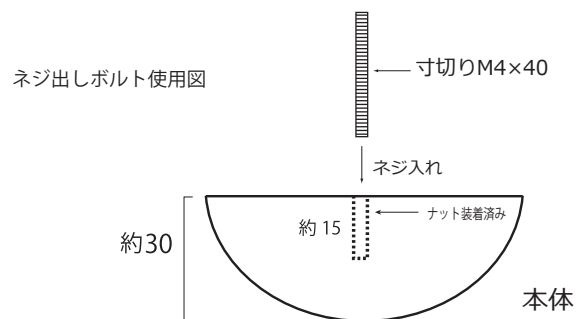

ルネッタ 裏面

注: 引っ掛け穴はありますが基本的には“接着剤”での
取り付けになります。

石材取付用ネジ出しオプション

- * 上記引っ掛け穴に設定します。
設置面に凹凸がある場合に便利です。
事前にご指定下さい。

ルネッタ側面図

接着剤利用(直貼り)

石材取付用ネジ出しオプション使用