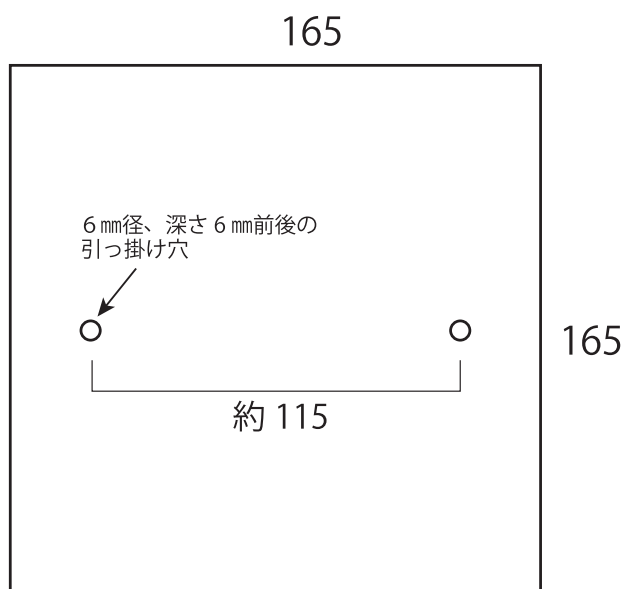

KD165 裏面

注: 引っ掛け穴はありますが基本的には“接着剤”での
取り付けになります。

石材取付用ネジ出しオプション

- * 上記引っ掛け穴に設定します。
設置面に凹凸がある場合に便利です。
事前にご指定下さい。

KD165 裏面

接着剤利用(直貼り)

石材取付用ネジ出しオプション使用