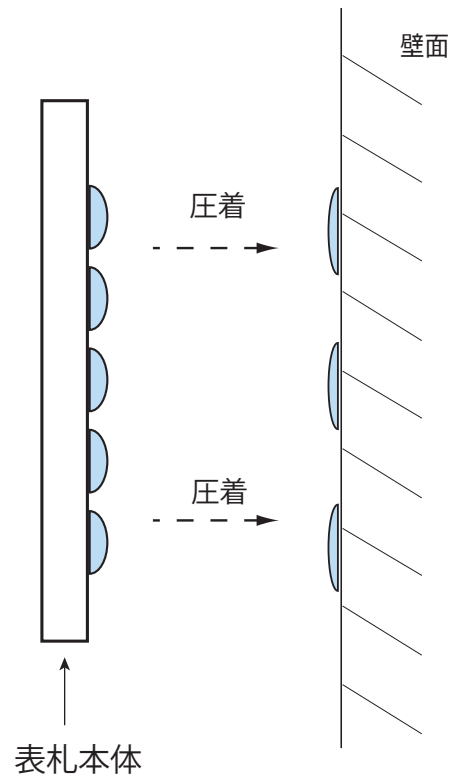

KD165 裏面

注: 引っ掛け穴はありますが基本的には“接着剤”での
取り付けになります。

石材取付用ネジ出しオプション

- * 上記引っ掛け穴に設定します。
設置面に凹凸がある場合に便利です。
事前にご指定下さい。

KD165 裏面

接着剤利用(直貼り)

石材取付用ネジ出しオプション使用