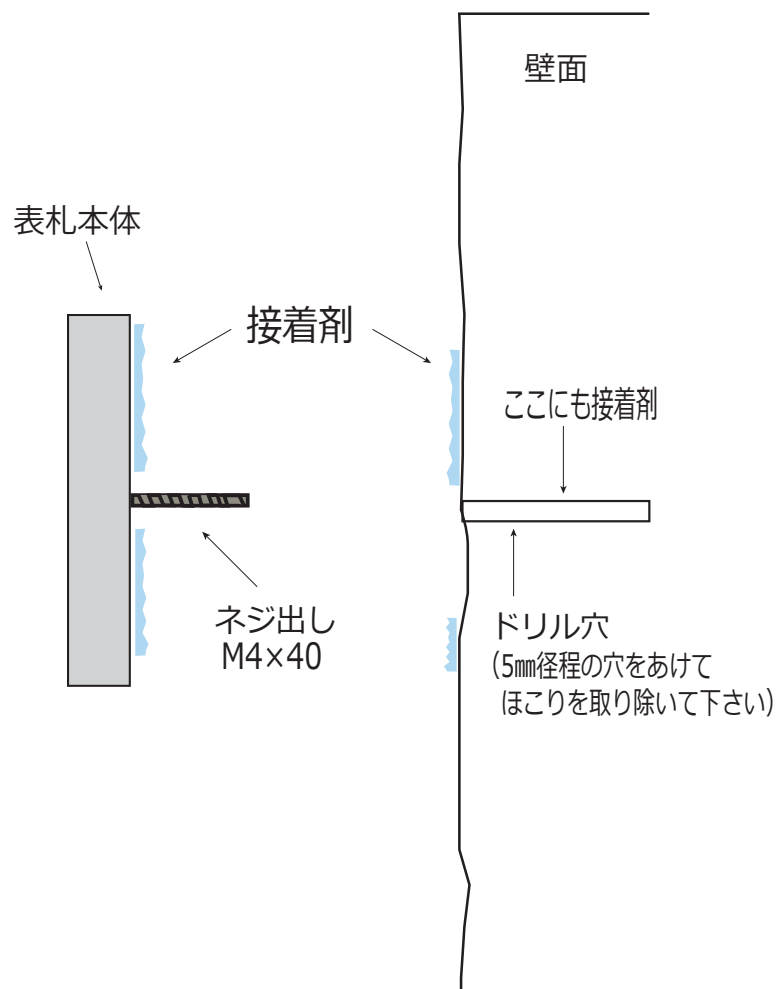

ハコ裏面

114. 115.

171. 172..

181. 182.

注：ボルト間のピッチは多少誤差が有りますので
現品確認のうえ作業をお願いします。

ハコ 側面図

注：接着剤で強固に取付けをお願いします。