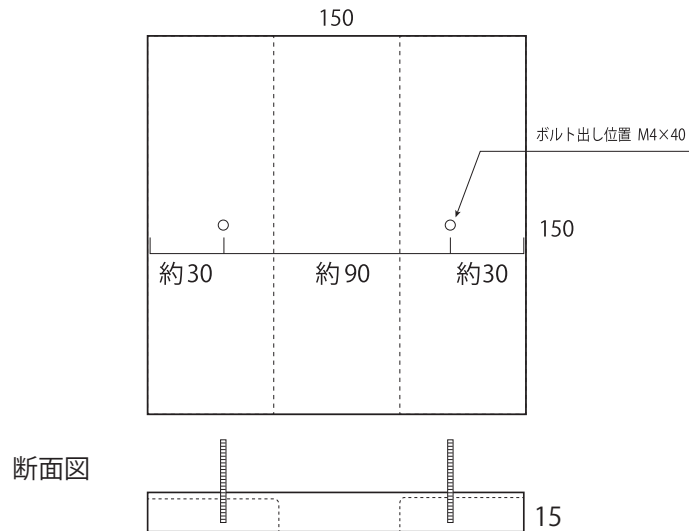

ハコ裏面

114. 115.

171. 172..

181. 182.

注：ボルト間のピッチは多少誤差が有りますので
現品確認のうえ作業をお願いします。

ハコ 側面図

注：接着剤で強固に取付けをお願いします。