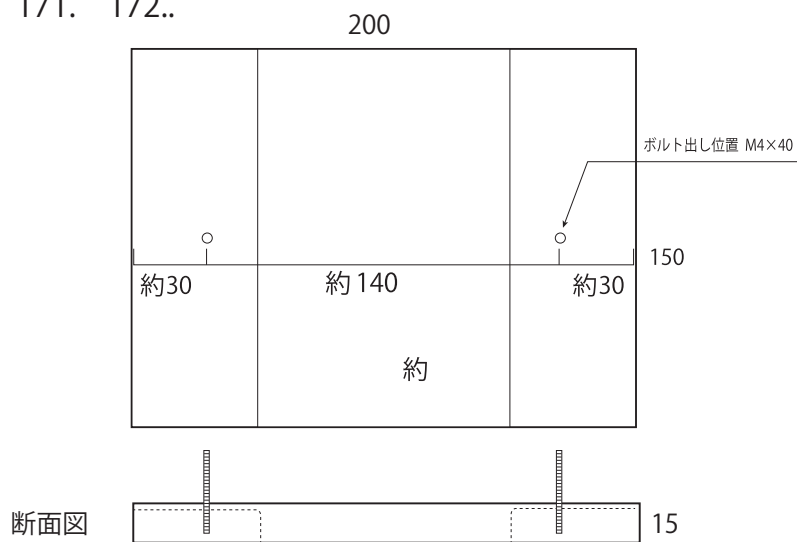

ハコ裏面

114. 115.

171. 172..

181. 182.

注：ボルト間のピッチは多少誤差が有りますので
現品確認のうえ作業をお願いします。

ハコ 側面図

注：接着剤で強固に取付けをお願いします。