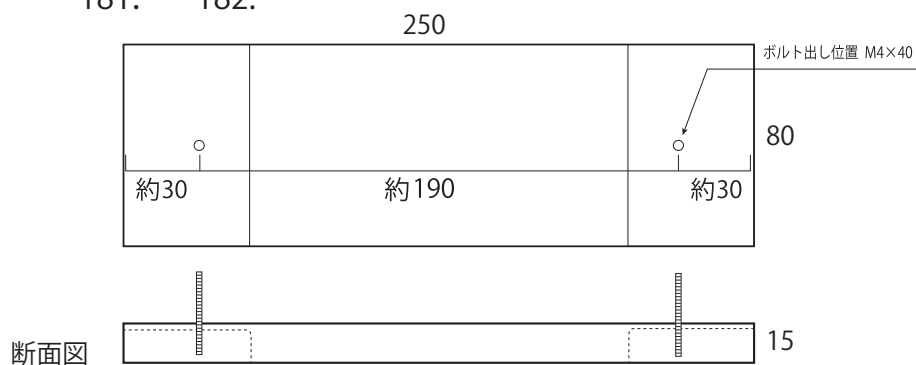

ハコ裏面

114. 115.

171. 172..

181. 182.

注：ボルト間のピッチは多少誤差が有りますので
現品確認のうえ作業をお願いします。

ハコ 側面図

注：接着剤で強固に取付けをお願いします。